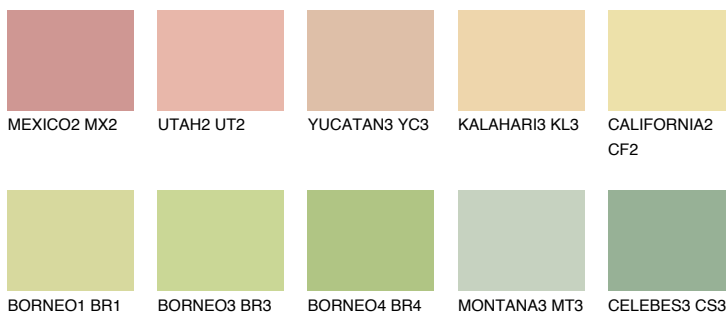

**CEYLON3 CY3**71% **TSR** 69%**Ngjyrat që përputhen****NGJYRAT****Intenzive**

Për më shumë informata për materialet dekorative dhe ngjyrat shkoni tek

webfaqja

[www.ceresit.al](http://www.ceresit.al)

\*Ngjyrat e paraqitura u referohen materialeve dekorative dhe ngjyrave të ofruara nga Ceresit. Për shkak të përdorimit të teknikave digjitale, ekziston mundësia që ngjyrat e paraqitura nuk i përfaqësojnë ato origjinale, kështu që nuk mund të konsiderohen si paraqitje të besueshme të ngjyrave. Ju rekomandojmë të kontrolloni mostrat autentike të ngjyrave.