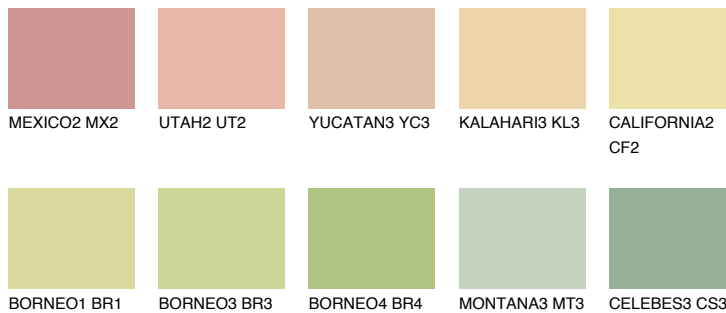


**CEYLON3 CY3**71% **TSR** 69%**Ngjyrat që përputhen****NGJYRAT****Intenzive**

Për më shumë informata për materialet dekorative dhe ngjyrat shkoni tek

webfaqja

www.ceresit.al

*Ngjyrat e paraqitura u referohen materialeve dekorative dhe ngjyrave të ofruara nga Ceresit. Për shkak të përdorimit të teknikave digjitale, ekziston mundësia që ngjyrat e paraqitura nuk i përfaqësojnë ato origjinale, kështu që nuk mund të konsiderohen si paraqitje të besueshme të ngjyrave. Ju rekomandojmë të kontrolloni mostrat autentike të ngjyrave.