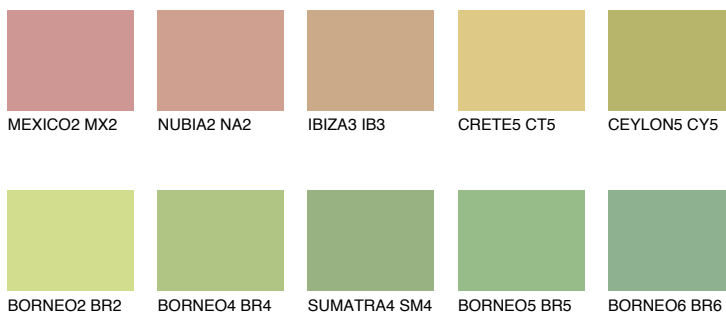

**CEYLON4 CY4**48% **TSR** 55%**Ngjyrat që përputhen****NGJYRAT****Intenzive**

Për më shumë informata për materialet dekorative dhe ngjyrat shkoni tek

webfaqja

www.ceresit.al

*Ngjyrat e paraqitura u referohen materialeve dekorative dhe ngjyrave të ofruara nga Ceresit. Për shkak të përdorimit të teknikave digjitale, ekziston mundësia që ngjyrat e paraqitura nuk i përfaqësojnë ato origjinale, kështu që nuk mund të konsiderohen si paraqitje të besueshme të ngjyrave. Ju rekomandojmë të kontrolloni mostrat autentike të ngjyrave.