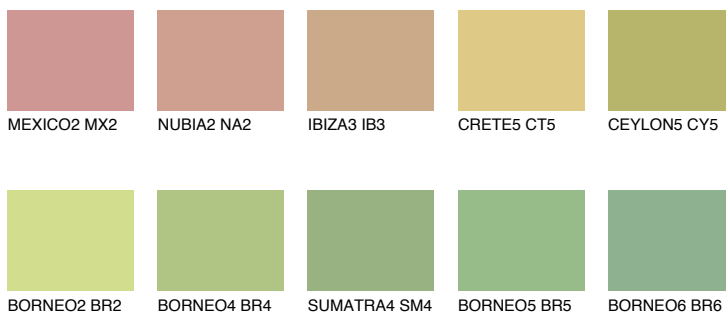

**CEYLON4 CY4**☀️ 48% **TSR** 55%**Ngjyrat që përputhen****NGJYRAT****Intenzive**

Për më shumë informata për materialet dekorative dhe ngjyrat shkoni tek

webfaqja

[www.ceresit.al](http://www.ceresit.al)

\*Ngjyrat e paraqitura u referohen materialeve dekorative dhe ngjyrave të ofruara nga Ceresit. Për shkak të përdorimit të teknikave digjitale, ekziston mundësia që ngjyrat e paraqitura nuk i përfaqësojnë ato origjinale, kështu që nuk mund të konsiderohen si paraqitje të besueshme të ngjyrave. Ju rekomandojmë të kontrolloni mostrat autentike të ngjyrave.