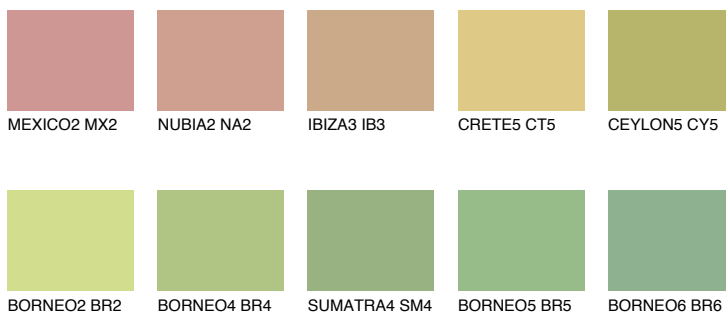

**CEYLON4 CY4**☀️ 48% **TSR** 55%**Ngjyrat që përputhen****NGJYRAT****Intenzive**

Për më shumë informata për materialet dekorative dhe ngjyrat shkoni tek

webfaqja

www.ceresit.al

*Ngjyrat e paraqitura u referohen materialeve dekorative dhe ngjyrave të ofruara nga Ceresit. Për shkak të përdorimit të teknikave digjitale, ekziston mundësia që ngjyrat e paraqitura nuk i përfaqësojnë ato origjinale, kështu që nuk mund të konsiderohen si paraqitje të besueshme të ngjyrave. Ju rekomandojmë të kontrolloni mostrat autentike të ngjyrave.