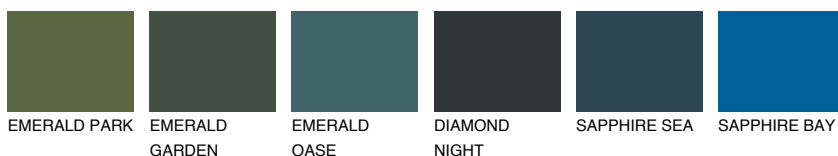

**CEYLON5 CY5**● 44% **TSR** 51%**Ngjyrat që përputhen****NGJYRAT****Intenzive**

Për më shumë informata për materialet dekorative dhe ngjyrat shkoni tek

webfaqja

www.ceresit.al

*Ngjyrat e paraqitura u referohen materialeve dekorative dhe ngjyrave të ofruara nga Ceresit. Për shkak të përdorimit të teknikave digjitale, ekziston mundësia që ngjyrat e paraqitura nuk i përfaqësojnë ato origjinale, kështu që nuk mund të konsiderohen si paraqitje të besueshme të ngjyrave. Ju rekomandojmë të kontrolloni mostrat autentike të ngjyrave.