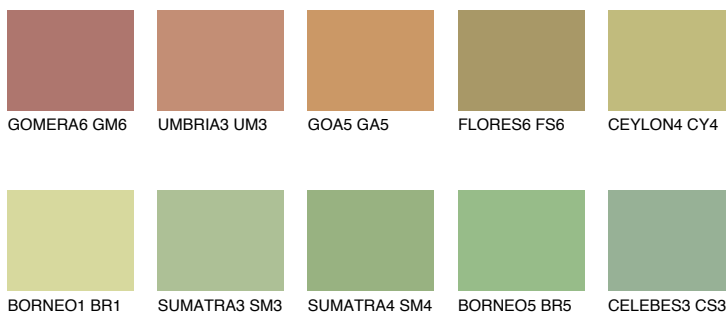

**CEYLON5 CY5**● 44% **TSR** 51%**Ngjyrat që përputhen****NGJYRAT****Intenzive**

Për më shumë informata për materialet dekorative dhe ngjyrat shkoni tek

webfaqja

www.ceresit.al

*Ngjyrat e paraqitura u referohen materialeve dekorative dhe ngjyrave të ofruara nga Ceresit. Për shkak të përdorimit të teknikave digjitale, ekziston mundësia që ngjyrat e paraqitura nuk i përfaqësojnë ato origjinale, kështu që nuk mund të konsiderohen si paraqitje të besueshme të ngjyrave. Ju rekomandojmë të kontrolloni mostrat autentike të ngjyrave.