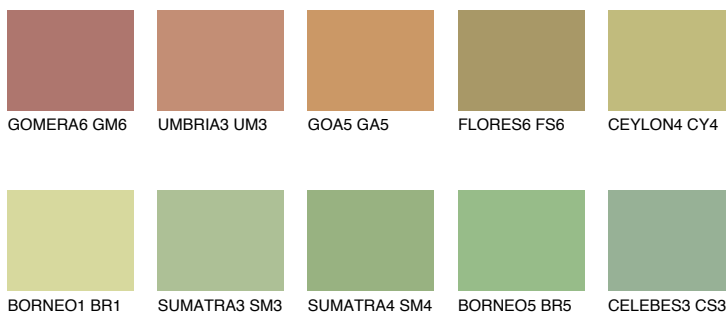

**CEYLON5 CY5**● 44% **TSR** 51%**Ngjyrat që përputhen****NGJYRAT****Intenzive**

Për më shumë informata për materialet dekorative dhe ngjyrat shkoni tek

webfaqja

[www.ceresit.al](http://www.ceresit.al)

\*Ngjyrat e paraqitura u referohen materialeve dekorative dhe ngjyrave të ofruara nga Ceresit. Për shkak të përdorimit të teknikave digjitale, ekziston mundësia që ngjyrat e paraqitura nuk i përfaqësojnë ato origjinale, kështu që nuk mund të konsiderohen si paraqitje të besueshme të ngjyrave. Ju rekomandojmë të kontrolloni mostrat autentike të ngjyrave.