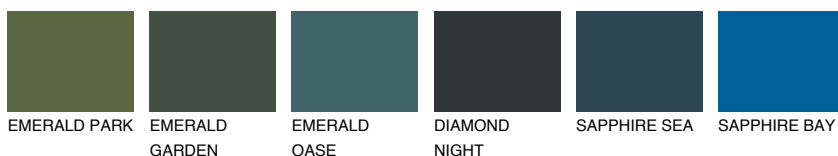

**CEYLON5 CY5**● 44% **TSR** 51%**Ngjyrat që përputhen****NGJYRAT****Intenzive**

Për më shumë informata për materialet dekorative dhe ngjyrat shkoni tek

webfaqja

[www.ceresit.al](http://www.ceresit.al)

\*Ngjyrat e paraqitura u referohen materialeve dekorative dhe ngjyrave të ofruara nga Ceresit. Për shkak të përdorimit të teknikave digjitale, ekziston mundësia që ngjyrat e paraqitura nuk i përfaqësojnë ato origjinale, kështu që nuk mund të konsiderohen si paraqitje të besueshme të ngjyrave. Ju rekomandojmë të kontrolloni mostrat autentike të ngjyrave.