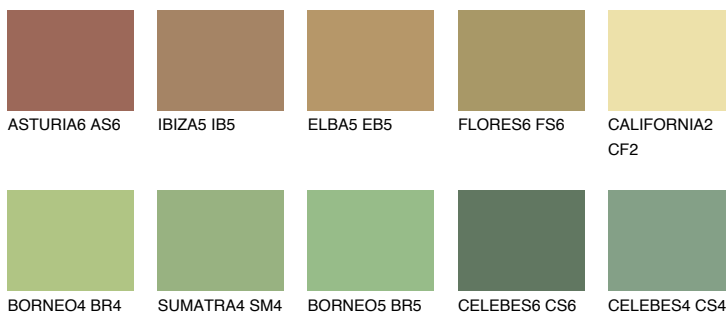

**CEYLON6 CY6**☀️ 29% **TSR** 41%**Ngjyrat që përputhen****NGJYRAT****Intenzive**

Për më shumë informata për materialet dekorative dhe ngjyrat shkoni tek

webfaqja

www.ceresit.al

*Ngjyrat e paraqitura u referohen materialeve dekorative dhe ngjyrave të ofruara nga Ceresit. Për shkak të përdorimit të teknikave digjitale, ekziston mundësia që ngjyrat e paraqitura nuk i përfaqësojnë ato origjinale, kështu që nuk mund të konsiderohen si paraqitje të besueshme të ngjyrave. Ju rekomandojmë të kontrolloni mostrat autentike të ngjyrave.