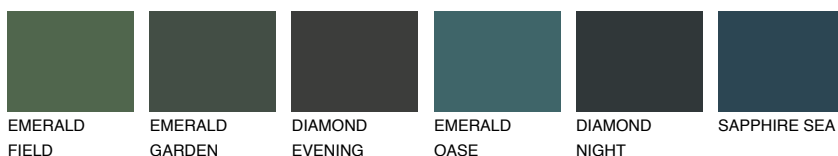

**CEYLON6 CY6**☀️ 29% **TSR** 41%**Ngjyrat që përputhen****NGJYRAT****Intenzive**

Për më shumë informata për materialet dekorative dhe ngjyrat shkoni tek

webfaqja

www.ceresit.al

*Ngjyrat e paraqitura u referohen materialeve dekorative dhe ngjyrave të ofruara nga Ceresit. Për shkak të përdorimit të teknikave digjitale, ekziston mundësia që ngjyrat e paraqitura nuk i përfaqësojnë ato origjinale, kështu që nuk mund të konsiderohen si paraqitje të besueshme të ngjyrave. Ju rekomandojmë të kontrolloni mostrat autentike të ngjyrave.