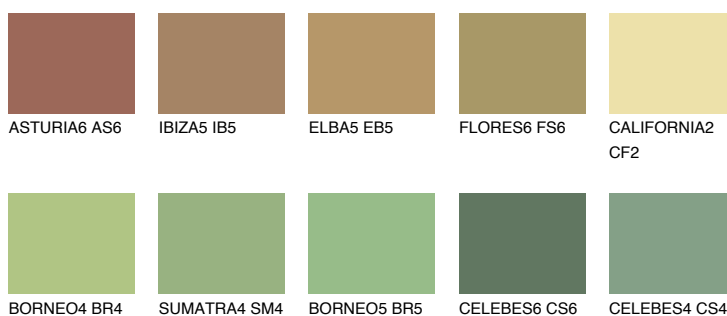

CEYLON6 CY6

☀️ 29% **TSR** 41%

Ngjyrat që përputhen

NGJYRAT

Intenzive

Për më shumë informata për materialet dekorative dhe ngjyrat shkoni tek

webfaqja

www.ceresit.al

*Ngjyrat e paraqitura u referohen materialeve dekorative dhe ngjyrave të ofruara nga Ceresit. Për shkak të përdorimit të teknikave digjitale, ekziston mundësia që ngjyrat e paraqitura nuk i përfaqësojnë ato origjinale, kështu që nuk mund të konsiderohen si paraqitje të besueshme të ngjyrave. Ju rekomandojmë të kontrolloni mostrat autentike të ngjyrave.