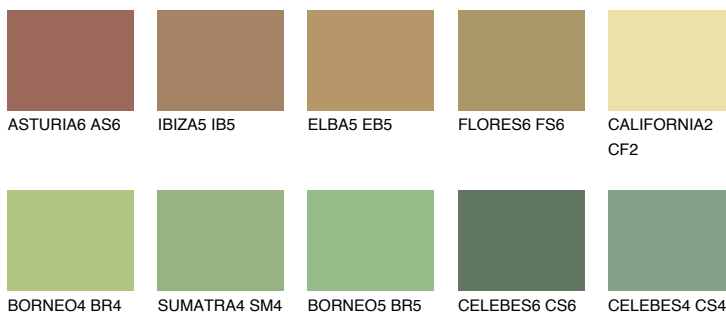

**CEYLON6 CY6**☀️ 29% **TSR** 41%**Ngjyrat që përputhen****NGJYRAT****Intenzive**

Për më shumë informata për materialet dekorative dhe ngjyrat shkoni tek

webfaqja

[www.ceresit.al](http://www.ceresit.al)

\*Ngjyrat e paraqitura u referohen materialeve dekorative dhe ngjyrave të ofruara nga Ceresit. Për shkak të përdorimit të teknikave digjitale, ekziston mundësia që ngjyrat e paraqitura nuk i përfaqësojnë ato origjinale, kështu që nuk mund të konsiderohen si paraqitje të besueshme të ngjyrave. Ju rekomandojmë të kontrolloni mostrat autentike të ngjyrave.