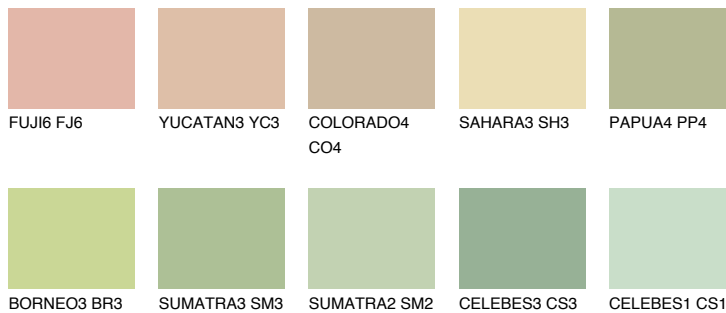

**BORNEO1 BR1**67% **TSR** 64%**Ngjyrat që përputhen****NGJYRAT****Intenzive**

Për më shumë informata për materialet dekorative dhe ngjyrat shkoni tek

webfaqja

[www.ceresit.al](http://www.ceresit.al)

\*Ngjyrat e paraqitura u referohen materialeve dekorative dhe ngjyrave të ofruara nga Ceresit. Për shkak të përdorimit të teknikave digjitale, ekziston mundësia që ngjyrat e paraqitura nuk i përfaqësojnë ato origjinale, kështu që nuk mund të konsiderohen si paraqitje të besueshme të ngjyrave. Ju rekomandojmë të kontrolloni mostrat autentike të ngjyrave.