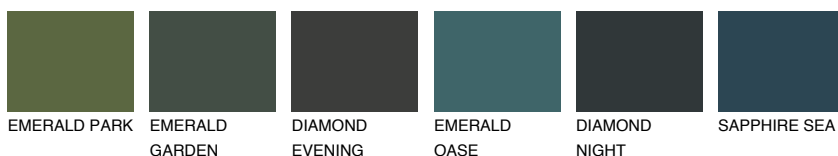

**BORNEO1 BR1**67% **TSR** 64%**Ngjyrat që përputhen****NGJYRAT****Intenzive**

Për më shumë informata për materialet dekorative dhe ngjyrat shkoni tek

webfaqja

[www.ceresit.al](http://www.ceresit.al)

\*Ngjyrat e paraqitura u referohen materialeve dekorative dhe ngjyrave të ofruara nga Ceresit. Për shkak të përdorimit të teknikave digjitale, ekziston mundësia që ngjyrat e paraqitura nuk i përfaqësojnë ato origjinale, kështu që nuk mund të konsiderohen si paraqitje të besueshme të ngjyrave. Ju rekomandojmë të kontrolloni mostrat autentike të ngjyrave.