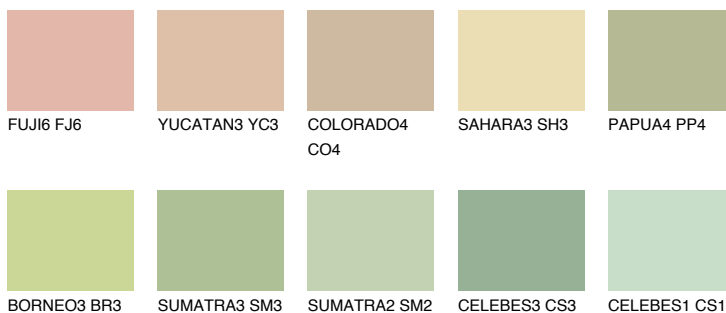

**BORNEO1 BR1**67% **TSR** 64%**Ngjyrat që përputhen****NGJYRAT****Intenzive**

Për më shumë informata për materialet dekorative dhe ngjyrat shkoni tek

webfaqja

[www.ceresit.al](http://www.ceresit.al)

\*Ngjyrat e paraqitura u referohen materialeve dekorative dhe ngjyrave të ofruara nga Ceresit. Për shkak të përdorimit të teknikave digjitale, ekziston mundësia që ngjyrat e paraqitura nuk i përfaqësojnë ato origjinale, kështu që nuk mund të konsiderohen si paraqitje të besueshme të ngjyrave. Ju rekomandojmë të kontrolloni mostrat autentike të ngjyrave.