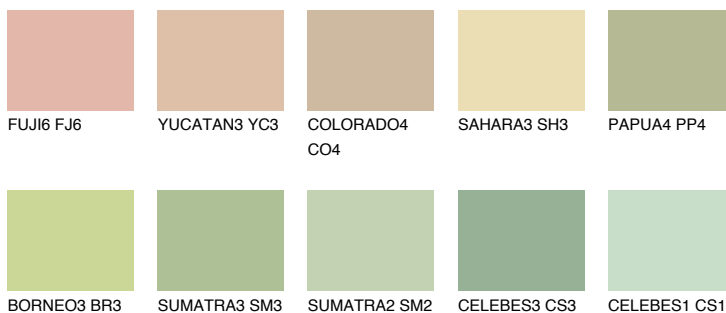

Ngjyrat që përputhen

NGJYRAT