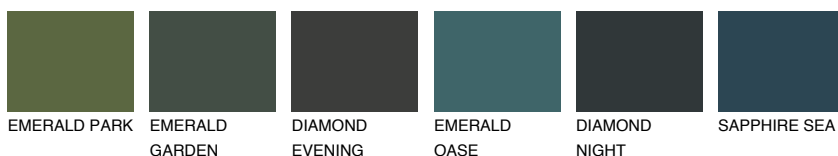

BORNEO1 BR1

67% **TSR** 64%

Ngjyrat që përputhen

NGJYRAT

Intenzive

Për më shumë informata për materialet dekorative dhe ngjyrat shkoni tek

webfaqja

www.ceresit.al