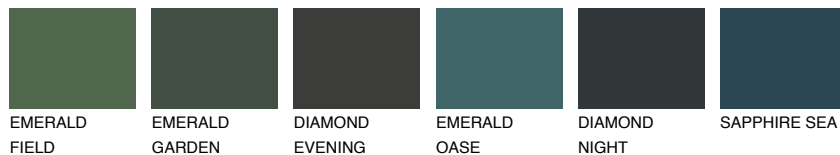

**BORNEO2 BR2**67% **TSR** 59%**Ngjyrat që përputhen****NGJYRAT****Intenzive**

Për më shumë informata për materialet dekorative dhe ngjyrat shkoni tek

webfaqja

www.ceresit.al

*Ngjyrat e paraqitura u referohen materialeve dekorative dhe ngjyrave të ofruara nga Ceresit. Për shkak të përdorimit të teknikave digjitale, ekziston mundësia që ngjyrat e paraqitura nuk i përfaqësojnë ato origjinale, kështu që nuk mund të konsiderohen si paraqitje të besueshme të ngjyrave. Ju rekomandojmë të kontrolloni mostrat autentike të ngjyrave.