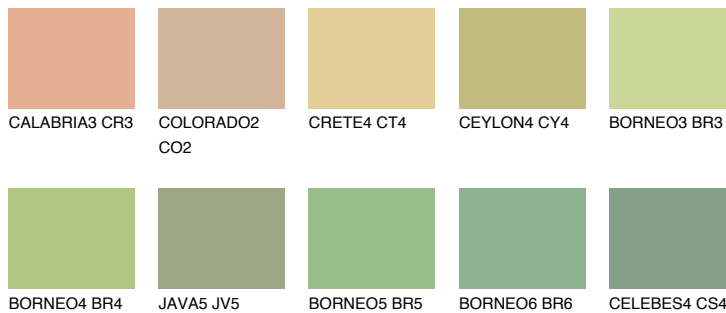

**BORNEO2 BR2**67% **TSR** 59%**Ngjyrat që përputhen****NGJYRAT****Intenzive**

Për më shumë informata për materialet dekorative dhe ngjyrat shkoni tek

webfaqja

www.ceresit.al

*Ngjyrat e paraqitura u referohen materialeve dekorative dhe ngjyrave të ofruara nga Ceresit. Për shkak të përdorimit të teknikave digjitale, ekziston mundësia që ngjyrat e paraqitura nuk i përfaqësojnë ato origjinale, kështu që nuk mund të konsiderohen si paraqitje të besueshme të ngjyrave. Ju rekomandojmë të kontrolloni mostrat autentike të ngjyrave.