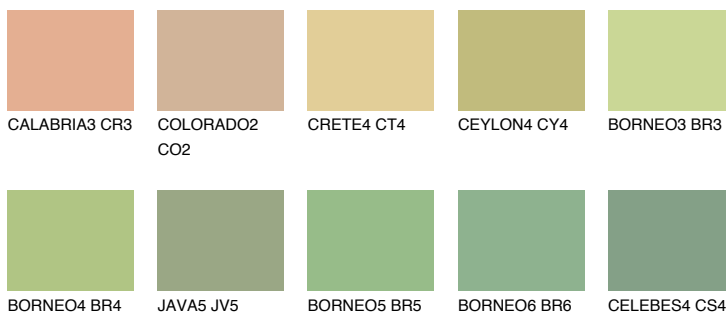

**BORNEO2 BR2**67% **TSR** 59%**Ngjyrat që përputhen****NGJYRAT****Intenzive**

Për më shumë informata për materialet dekorative dhe ngjyrat shkoni tek

webfaqja

www.ceresit.al

*Ngjyrat e paraqitura u referohen materialeve dekorative dhe ngjyrave të ofruara nga Ceresit. Për shkak të përdorimit të teknikave digjitale, ekziston mundësia që ngjyrat e paraqitura nuk i përfaqësojnë ato origjinale, kështu që nuk mund të konsiderohen si paraqitje të besueshme të ngjyrave. Ju rekomandojmë të kontrolloni mostrat autentike të ngjyrave.