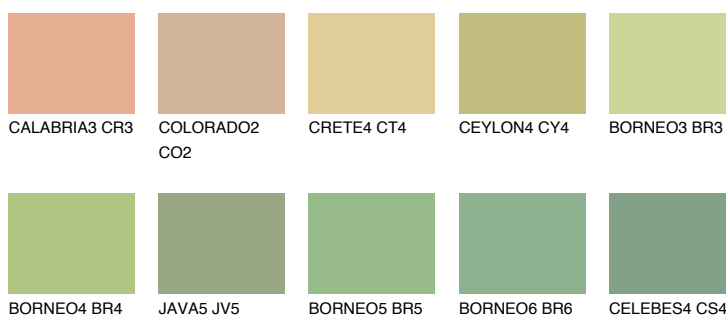

**BORNEO2 BR2**67% **TSR** 59%**Ngjyrat që përputhen****NGJYRAT****Intenzive**

Për më shumë informata për materialet dekorative dhe ngjyrat shkoni tek

webfaqja

www.ceresit.al

*Ngjyrat e paraqitura u referohen materialeve dekorative dhe ngjyrave të ofruara nga Ceresit. Për shkak të përdorimit të teknikave digjitale, ekziston mundësia që ngjyrat e paraqitura nuk i përfaqësojnë ato origjinale, kështu që nuk mund të konsiderohen si paraqitje të besueshme të ngjyrave. Ju rekomandojmë të kontrolloni mostrat autentike të ngjyrave.