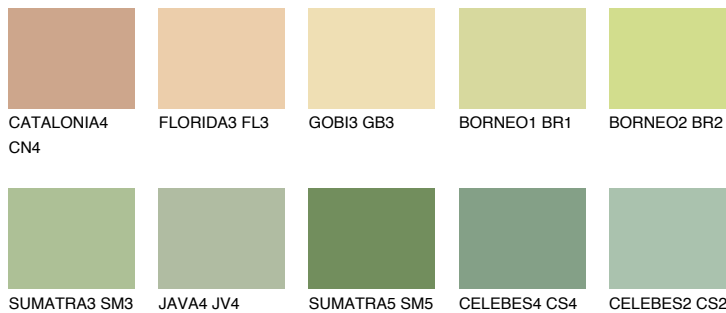


**BORNEO3 BR3**64% **TSR** 56%**Ngjyrat që përputhen****NGJYRAT****Intenzive**

Për më shumë informata për materialet dekorative dhe ngjyrat shkoni tek

webfaqja

www.ceresit.al

*Ngjyrat e paraqitura u referohen materialeve dekorative dhe ngjyrave të ofruara nga Ceresit. Për shkak të përdorimit të teknikave digjitale, ekziston mundësia që ngjyrat e paraqitura nuk i përfaqësojnë ato origjinale, kështu që nuk mund të konsiderohen si paraqitje të besueshme të ngjyrave. Ju rekomandojmë të kontrolloni mostrat autentike të ngjyrave.