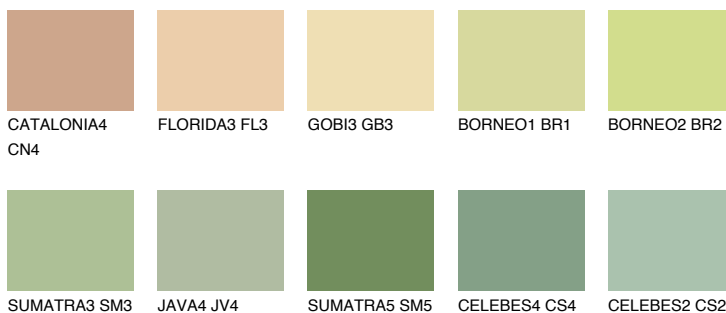

**BORNEO3 BR3**64% **TSR** 56%**Ngjyrat që përputhen****NGJYRAT****Intenzive**

Për më shumë informata për materialet dekorative dhe ngjyrat shkoni tek

webfaqja

www.ceresit.al

*Ngjyrat e paraqitura u referohen materialeve dekorative dhe ngjyrave të ofruara nga Ceresit. Për shkak të përdorimit të teknikave digjitale, ekziston mundësia që ngjyrat e paraqitura nuk i përfaqësojnë ato origjinale, kështu që nuk mund të konsiderohen si paraqitje të besueshme të ngjyrave. Ju rekomandojmë të kontrolloni mostrat autentike të ngjyrave.