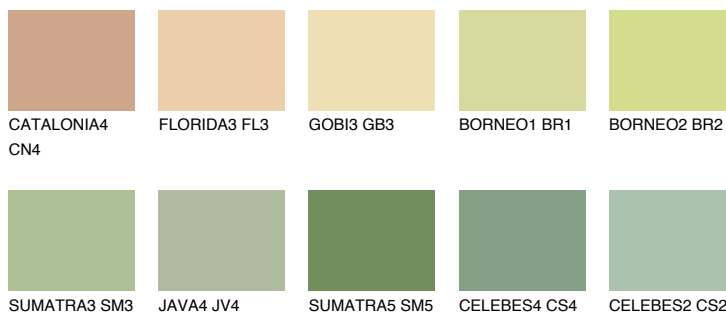

BORNEO3 BR3

64% **TSR** 56%

Ngjyrat që përputhen

NGJYRAT

Intenzive

Për më shumë informata për materialet dekorative dhe ngjyrat shkoni tek

webfaqja

www.ceresit.al

*Ngjyrat e paraqitura u referohen materialeve dekorative dhe ngjyrave të ofruara nga Ceresit. Për shkak të përdorimit të teknikave digjitale, ekziston mundësia që ngjyrat e paraqitura nuk i përfaqësojnë ato origjinale, kështu që nuk mund të konsiderohen si paraqitje të besueshme të ngjyrave. Ju rekomandojmë të kontrolloni mostrat autentike të ngjyrave.