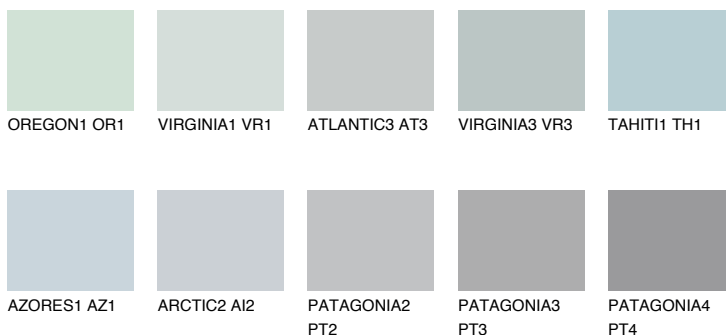

ALASKA1 AL1

66% **TSR** 65%

Ngjyrat që përputhen

NGJYRAT

Intenzive

Për më shumë informata për materialet dekorative dhe ngjyrat shkoni tek

webfaqja

www.ceresit.al

*Ngjyrat e paraqitura u referohen materialeve dekorative dhe ngjyrave të ofruara nga Ceresit. Për shkak të përdorimit të teknikave digjitale, ekziston mundësia që ngjyrat e paraqitura nuk i përfaqësojnë ato origjinale, kështu që nuk mund të konsiderohen si paraqitje të besueshme të ngjyrave. Ju rekomandojmë të kontrolloni mostrat autentike të ngjyrave.