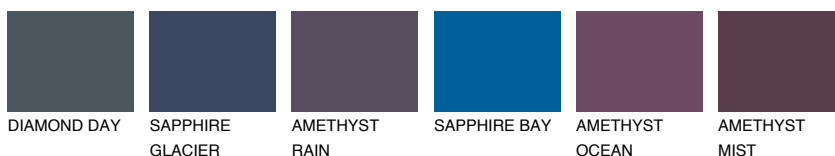

ALASKA1 AL1

66% **TSR** 65%

Ngjyrat që përputhen

NGJYRAT

Intenzive

Për më shumë informata për materialet dekorative dhe ngjyrat shkoni tek

webfaqja

www.ceresit.al

*Ngjyrat e paraqitura u referohen materialeve dekorative dhe ngjyrave të ofruara nga Ceresit. Për shkak të përdorimit të teknikave digjitale, ekziston mundësia që ngjyrat e paraqitura nuk i përfaqësojnë ato origjinale, kështu që nuk mund të konsiderohen si paraqitje të besueshme të ngjyrave. Ju rekomandojmë të kontrolloni mostrat autentike të ngjyrave.