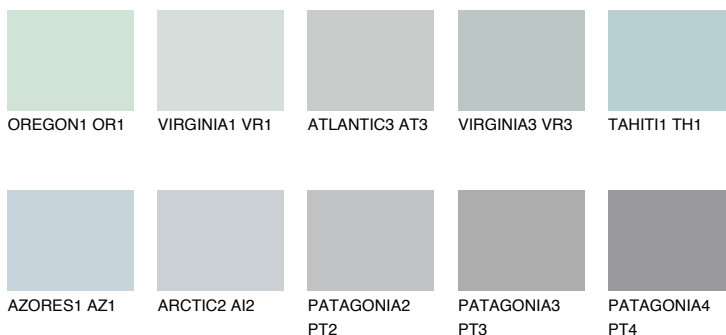

ALASKA1 AL1

66% **TSR** 65%

Ngjyrat që përputhen

NGJYRAT

Intenzive

Për më shumë informata për materialet dekorative dhe ngjyrat shkoni tek

webfaqja

www.ceresit.al