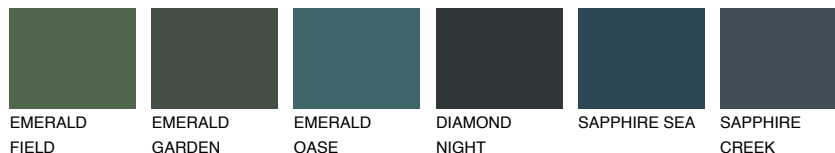

**BORNEO4 BR4**51% **TSR** 43%**Ngjyrat që përputhen****NGJYRAT****Intenzive**

Për më shumë informata për materialet dekorative dhe ngjyrat shkoni tek

webfaqja

www.ceresit.al

*Ngjyrat e paraqitura u referohen materialeve dekorative dhe ngjyrave të ofruara nga Ceresit. Për shkak të përdorimit të teknikave digjitale, ekziston mundësia që ngjyrat e paraqitura nuk i përfaqësojnë ato origjinale, kështu që nuk mund të konsiderohen si paraqitje të besueshme të ngjyrave. Ju rekomandojmë të kontrolloni mostrat autentike të ngjyrave.