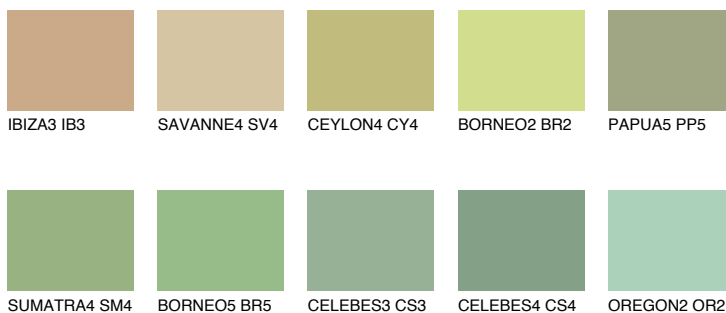

BORNEO4 BR4

51% **TSR** 43%

Ngjyrat që përputhen

NGJYRAT

Intenzive

Për më shumë informata për materialet dekorative dhe ngjyrat shkoni tek

webfaqja

www.ceresit.al