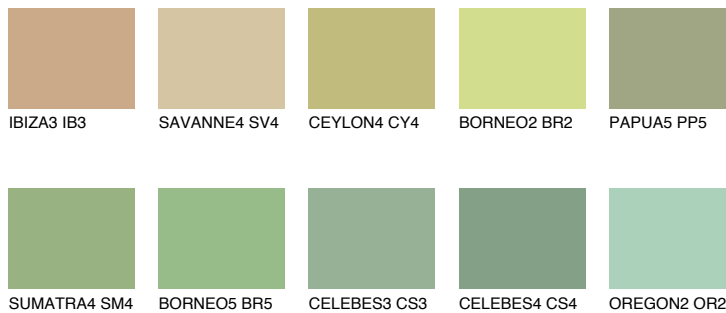

**BORNEO4 BR4**51% **TSR** 43%**Ngjyrat që përputhen****NGJYRAT****Intenzive**

Për më shumë informata për materialet dekorative dhe ngjyrat shkoni tek

webfaqja

www.ceresit.al

*Ngjyrat e paraqitura u referohen materialeve dekorative dhe ngjyrave të ofruara nga Ceresit. Për shkak të përdorimit të teknikave digjitale, ekziston mundësia që ngjyrat e paraqitura nuk i përfaqësojnë ato origjinale, kështu që nuk mund të konsiderohen si paraqitje të besueshme të ngjyrave. Ju rekomandojmë të kontrolloni mostrat autentike të ngjyrave.