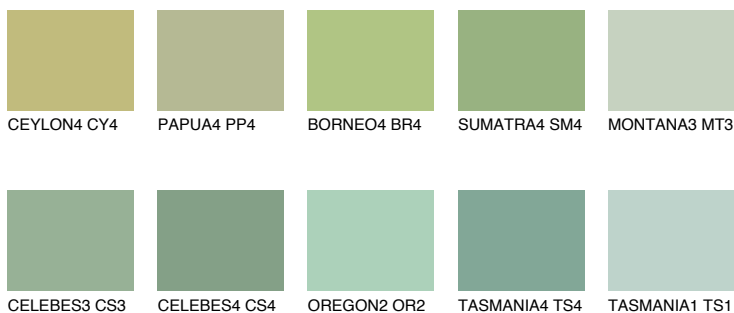

**BORNEO5 BR5**☀ 45% **TSR** 38%**Ngjyrat që përputhen****NGJYRAT****Intenzive**

Për më shumë informata për materialet dekorative dhe ngjyrat shkoni tek

webfaqja

www.ceresit.al

*Ngjyrat e paraqitura u referohen materialeve dekorative dhe ngjyrave të ofruara nga Ceresit. Për shkak të përdorimit të teknikave digjitale, ekziston mundësia që ngjyrat e paraqitura nuk i përfaqësojnë ato origjinale, kështu që nuk mund të konsiderohen si paraqitje të besueshme të ngjyrave. Ju rekomandojmë të kontrolloni mostrat autentike të ngjyrave.