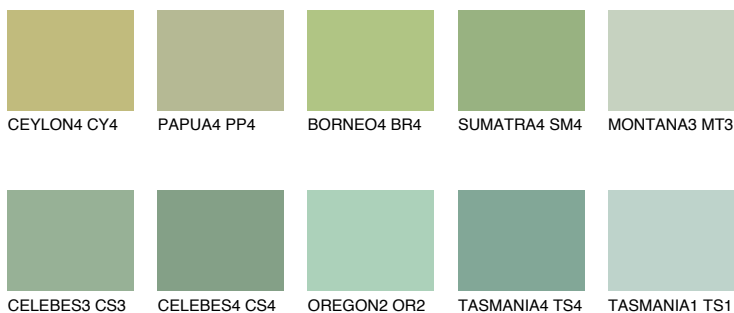

**BORNEO5 BR5**45% **TSR** 38%**Ngjyrat që përputhen****NGJYRAT****Intenzive**

Për më shumë informata për materialet dekorative dhe ngjyrat shkoni tek

webfaqja

www.ceresit.al

*Ngjyrat e paraqitura u referohen materialeve dekorative dhe ngjyrave të ofruara nga Ceresit. Për shkak të përdorimit të teknikave digjitale, ekziston mundësia që ngjyrat e paraqitura nuk i përfaqësojnë ato origjinale, kështu që nuk mund të konsiderohen si paraqitje të besueshme të ngjyrave. Ju rekomandojmë të kontrolloni mostrat autentike të ngjyrave.