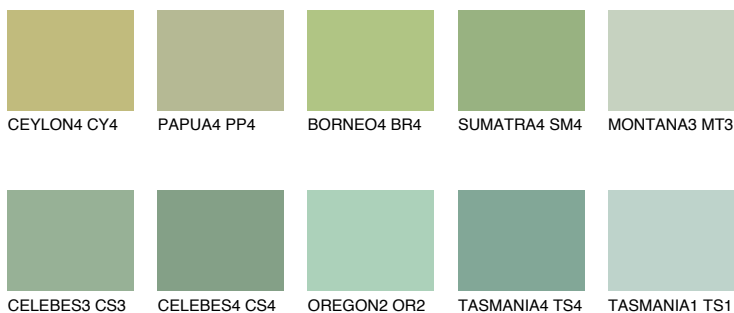

**BORNEO5 BR5**☀️ 45%   **TSR 38%****Ngjyrat që përputhen****NGJYRAT****Intenzive**

Për më shumë informata për materialet dekorative dhe ngjyrat shkoni tek

webfaqja

[www.ceresit.al](http://www.ceresit.al)

\*Ngjyrat e paraqitura u referohen materialeve dekorative dhe ngjyrave të ofruara nga Ceresit. Për shkak të përdorimit të teknikave digjitale, ekziston mundësia që ngjyrat e paraqitura nuk i përfaqësojnë ato origjinale, kështu që nuk mund të konsiderohen si paraqitje të besueshme të ngjyrave. Ju rekomandojmë të kontrolloni mostrat autentike të ngjyrave.