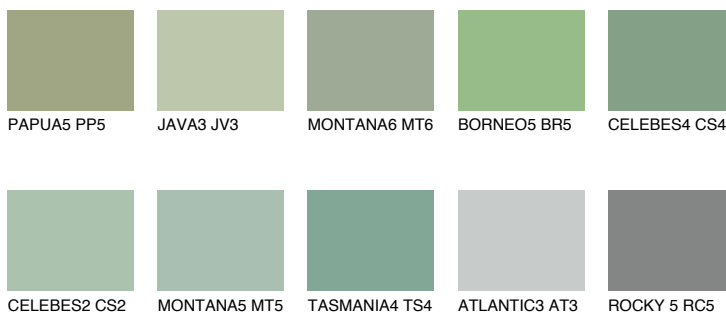

## BORNEO6 BR6

39% **TSR** 34%

### Ngjyrat që përputhen

#### Intenzive

Për më shumë informata për materialet dekorative dhe ngjyrat shkoni tek

webfaqja

[www.ceresit.al](http://www.ceresit.al)

\*Ngjyrat e paraqitura u referohen materialeve dekorative dhe ngjyrave të ofruara nga Ceresit. Për shkak të përdorimit të teknikave digjitale, ekziston mundësia që ngjyrat e paraqitura nuk i përfaqësojnë ato origjinale, kështu që nuk mund të konsiderohen si paraqitje të besueshme të ngjyrave. Ju rekomandojmë të kontrolloni mostrat autentike të ngjyrave.