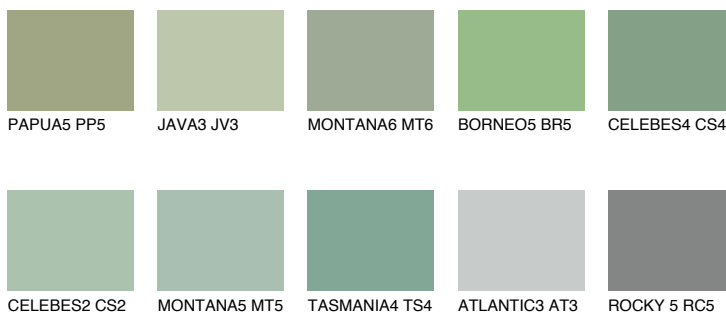

Ngjyrat që përputhen

NGJYRAT