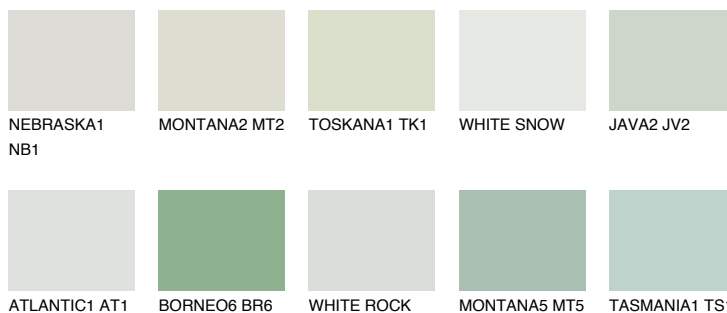


**SUMATRA1 SM1**71% **TSR** 64%**Ngjyrat që përputhen****NGJYRAT****Intenzive**

Për më shumë informata për materialet dekorative dhe ngjyrat shkoni tek

webfaqja

www.ceresit.al

*Ngjyrat e paraqitura u referohen materialeve dekorative dhe ngjyrave të ofruara nga Ceresit. Për shkak të përdorimit të teknikave digjitale, ekziston mundësia që ngjyrat e paraqitura nuk i përfaqësojnë ato origjinale, kështu që nuk mund të konsiderohen si paraqitje të besueshme të ngjyrave. Ju rekomandojmë të kontrolloni mostrat autentike të ngjyrave.