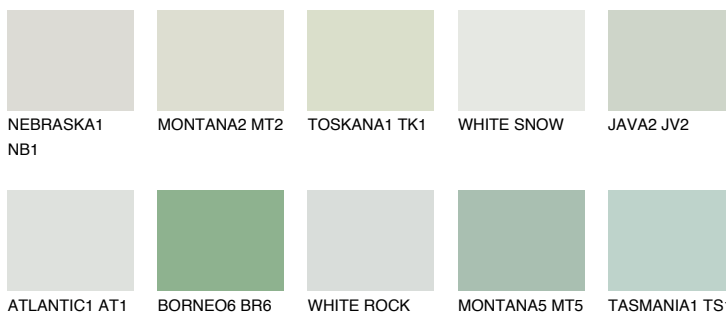


**SUMATRA1 SM1**71% **TSR** 64%**Ngjyrat që përputhen****NGJYRAT****Intenzive**

Për më shumë informata për materialet dekorative dhe ngjyrat shkoni tek

webfaqja

[www.ceresit.al](http://www.ceresit.al)

\*Ngjyrat e paraqitura u referohen materialeve dekorative dhe ngjyrave të ofruara nga Ceresit. Për shkak të përdorimit të teknikave digjitale, ekziston mundësia që ngjyrat e paraqitura nuk i përfaqësojnë ato origjinale, kështu që nuk mund të konsiderohen si paraqitje të besueshme të ngjyrave. Ju rekomandojmë të kontrolloni mostrat autentike të ngjyrave.