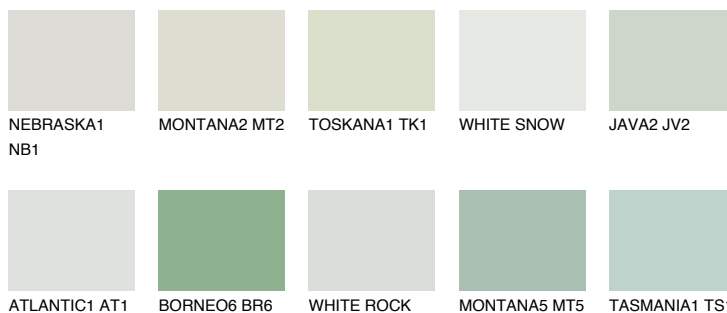

Ngjyrat që përputhen

NGJYRAT