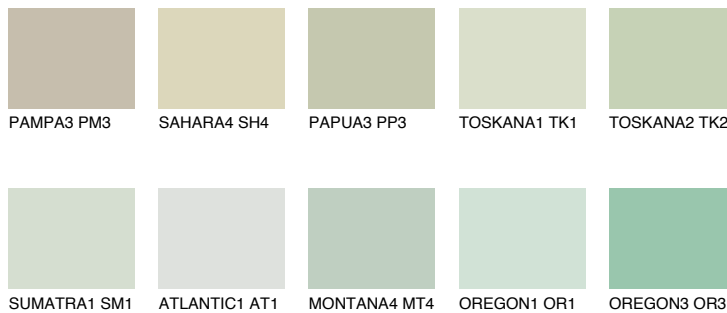


**SUMATRA2 SM2**61% **TSR** 58%**Ngjyrat që përputhen****NGJYRAT****Intenzive**

Për më shumë informata për materialet dekorative dhe ngjyrat shkoni tek

webfaqja

www.ceresit.al

*Ngjyrat e paraqitura u referohen materialeve dekorative dhe ngjyrave të ofruara nga Ceresit. Për shkak të përdorimit të teknikave digjitale, ekziston mundësia që ngjyrat e paraqitura nuk i përfaqësojnë ato origjinale, kështu që nuk mund të konsiderohen si paraqitje të besueshme të ngjyrave. Ju rekomandojmë të kontrolloni mostrat autentike të ngjyrave.