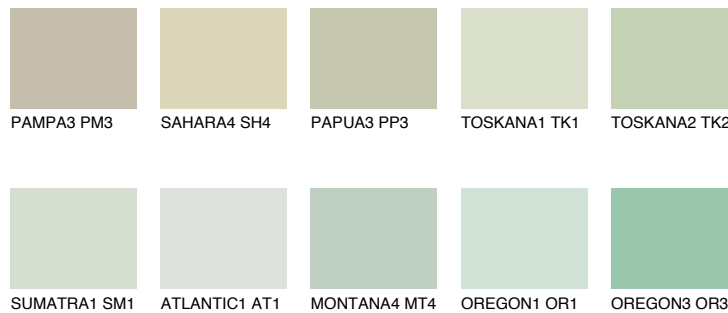


**SUMATRA2 SM2**61% **TSR** 58%**Ngjyrat që përputhen****NGJYRAT****Intenzive**

Për më shumë informata për materialet dekorative dhe ngjyrat shkoni tek

webfaqja

www.ceresit.al

*Ngjyrat e paraqitura u referohen materialeve dekorative dhe ngjyrave të ofruara nga Ceresit. Për shkak të përdorimit të teknikave digjitale, ekziston mundësia që ngjyrat e paraqitura nuk i përfaqësojnë ato origjinale, kështu që nuk mund të konsiderohen si paraqitje të besueshme të ngjyrave. Ju rekomandojmë të kontrolloni mostrat autentike të ngjyrave.