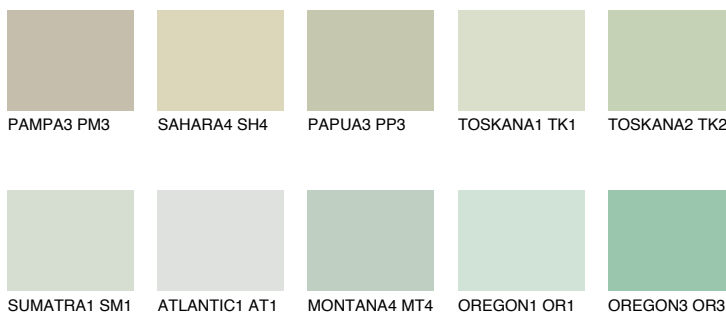


**SUMATRA2 SM2**61% **TSR** 58%**Ngjyrat që përputhen****NGJYRAT****Intenzive**

Për më shumë informata për materialet dekorative dhe ngjyrat shkoni tek

webfaqja

[www.ceresit.al](http://www.ceresit.al)

\*Ngjyrat e paraqitura u referohen materialeve dekorative dhe ngjyrave të ofruara nga Ceresit. Për shkak të përdorimit të teknikave digjitale, ekziston mundësia që ngjyrat e paraqitura nuk i përfaqësojnë ato origjinale, kështu që nuk mund të konsiderohen si paraqitje të besueshme të ngjyrave. Ju rekomandojmë të kontrolloni mostrat autentike të ngjyrave.