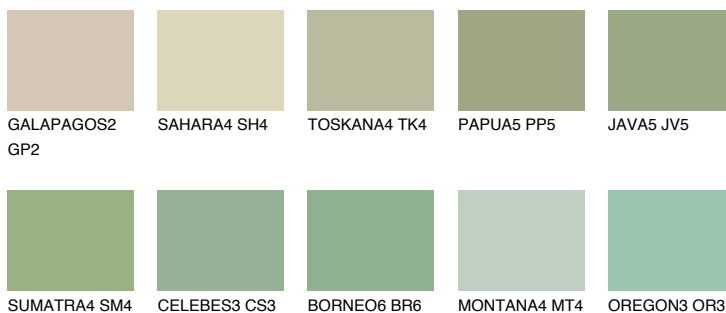

**SUMATRA3 SM3**☀️ 49% **TSR** 50%**Ngjyrat që përputhen****NGJYRAT****Intenzive**

Për më shumë informata për materialet dekorative dhe ngjyrat shkoni tek

webfaqja

[www.ceresit.al](http://www.ceresit.al)

\*Ngjyrat e paraqitura u referohen materialeve dekorative dhe ngjyrave të ofruara nga Ceresit. Për shkak të përdorimit të teknikave digjitale, ekziston mundësia që ngjyrat e paraqitura nuk i përfaqësojnë ato origjinale, kështu që nuk mund të konsiderohen si paraqitje të besueshme të ngjyrave. Ju rekomandojmë të kontrolloni mostrat autentike të ngjyrave.