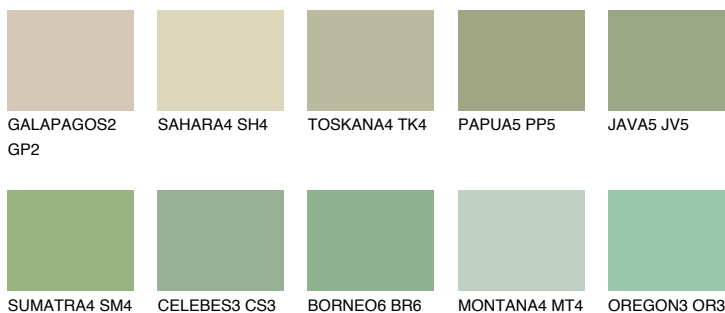

**SUMATRA3 SM3**☀️ 49% **TSR** 50%**Ngjyrat që përputhen****NGJYRAT****Intenzive**

Për më shumë informata për materialet dekorative dhe ngjyrat shkoni tek

webfaqja

www.ceresit.al

*Ngjyrat e paraqitura u referohen materialeve dekorative dhe ngjyrave të ofruara nga Ceresit. Për shkak të përdorimit të teknikave digjitale, ekziston mundësia që ngjyrat e paraqitura nuk i përfaqësojnë ato origjinale, kështu që nuk mund të konsiderohen si paraqitje të besueshme të ngjyrave. Ju rekomandojmë të kontrolloni mostrat autentike të ngjyrave.