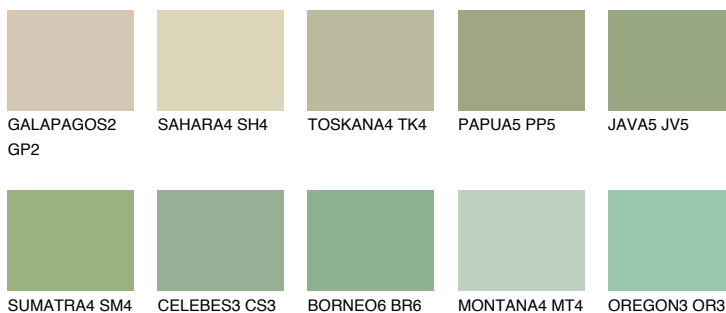

**SUMATRA3 SM3**☀️ 49% **TSR** 50%**Ngjyrat që përputhen****NGJYRAT****Intenzive**

Për më shumë informata për materialet dekorative dhe ngjyrat shkoni tek

webfaqja

www.ceresit.al

*Ngjyrat e paraqitura u referohen materialeve dekorative dhe ngjyrave të ofruara nga Ceresit. Për shkak të përdorimit të teknikave digjitale, ekziston mundësia që ngjyrat e paraqitura nuk i përfaqësojnë ato origjinale, kështu që nuk mund të konsiderohen si paraqitje të besueshme të ngjyrave. Ju rekomandojmë të kontrolloni mostrat autentike të ngjyrave.