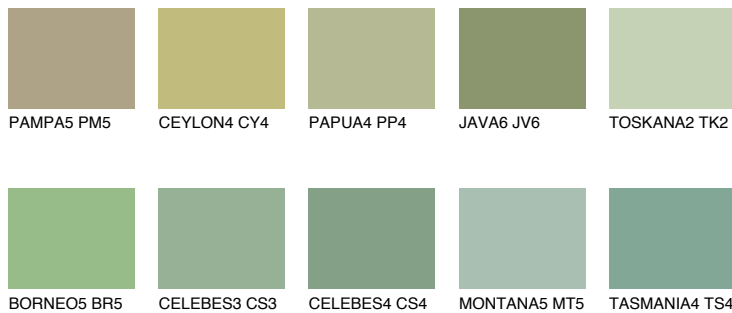

**SUMATRA4 SM4**40% **TSR** 43%**Ngjyrat që përputhen****NGJYRAT****Intenzive**

Për më shumë informata për materialet dekorative dhe ngjyrat shkoni tek

webfaqja

www.ceresit.al

*Ngjyrat e paraqitura u referohen materialeve dekorative dhe ngjyrave të ofruara nga Ceresit. Për shkak të përdorimit të teknikave digjitale, ekziston mundësia që ngjyrat e paraqitura nuk i përfaqësojnë ato origjinale, kështu që nuk mund të konsiderohen si paraqitje të besueshme të ngjyrave. Ju rekomandojmë të kontrolloni mostrat autentike të ngjyrave.