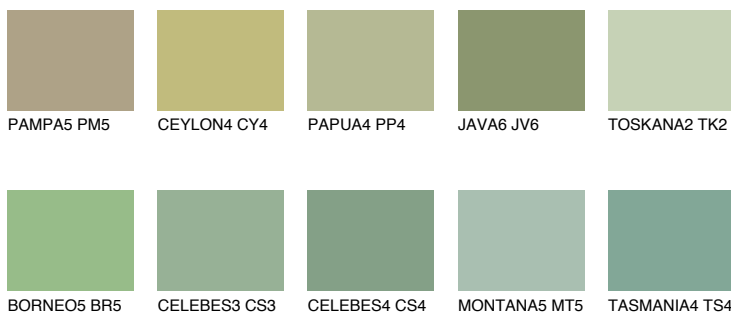

**SUMATRA4 SM4**40% **TSR** 43%**Ngjyrat që përputhen****NGJYRAT****Intenzive**

Për më shumë informata për materialet dekorative dhe ngjyrat shkoni tek

webfaqja

www.ceresit.al

*Ngjyrat e paraqitura u referohen materialeve dekorative dhe ngjyrave të ofruara nga Ceresit. Për shkak të përdorimit të teknikave digjitale, ekziston mundësia që ngjyrat e paraqitura nuk i përfaqësojnë ato origjinale, kështu që nuk mund të konsiderohen si paraqitje të besueshme të ngjyrave. Ju rekomandojmë të kontrolloni mostrat autentike të ngjyrave.