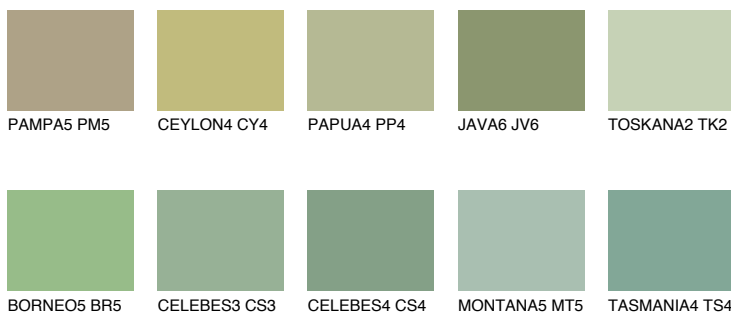

**SUMATRA4 SM4**☀️ 40% **TSR** 43%**Ngjyrat që përputhen****NGJYRAT****Intenzive**

Për më shumë informata për materialet dekorative dhe ngjyrat shkoni tek

webfaqja

[www.ceresit.al](http://www.ceresit.al)

\*Ngjyrat e paraqitura u referohen materialeve dekorative dhe ngjyrave të ofruara nga Ceresit. Për shkak të përdorimit të teknikave digjitale, ekziston mundësia që ngjyrat e paraqitura nuk i përfaqësojnë ato origjinale, kështu që nuk mund të konsiderohen si paraqitje të besueshme të ngjyrave. Ju rekomandojmë të kontrolloni mostrat autentike të ngjyrave.