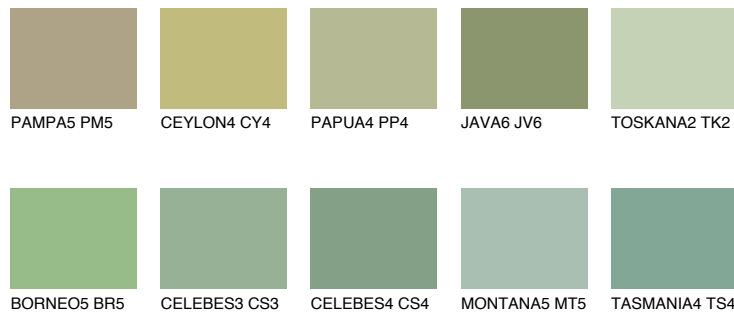

**SUMATRA4 SM4**● 40% **TSR 43%****Ngjyrat që përputhen****NGJYRAT****Intenzive**

Për më shumë informata për materialet dekorative dhe ngjyrat shkoni tek

webfaqja

www.ceresit.al

*Ngjyrat e paraqitura u referohen materialeve dekorative dhe ngjyrave të ofruara nga Ceresit. Për shkak të përdorimit të teknikave digjitale, ekziston mundësia që ngjyrat e paraqitura nuk i përfaqësojnë ato origjinale, kështu që nuk mund të konsiderohen si paraqitje të besueshme të ngjyrave. Ju rekomandojmë të kontrolloni mostrat autentike të ngjyrave.