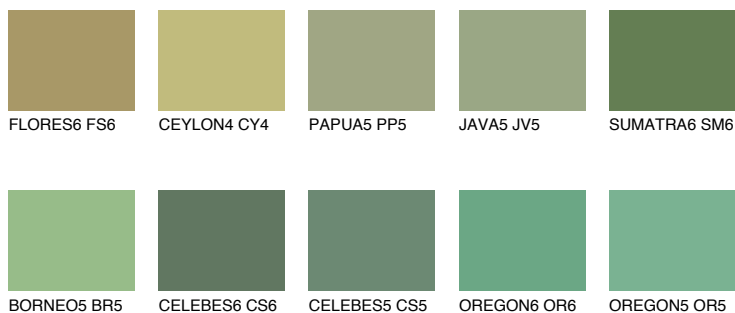

**SUMATRA5 SM5**☀ 24% **TSR 33%****Ngjyrat që përputhen****NGJYRAT****Intenzive**

Për më shumë informata për materialet dekorative dhe ngjyrat shkoni tek

webfaqja

www.ceresit.al

*Ngjyrat e paraqitura u referohen materialeve dekorative dhe ngjyrave të ofruara nga Ceresit. Për shkak të përdorimit të teknikave digjitale, ekziston mundësia që ngjyrat e paraqitura nuk i përfaqësojnë ato origjinale, kështu që nuk mund të konsiderohen si paraqitje të besueshme të ngjyrave. Ju rekomandojmë të kontrolloni mostrat autentike të ngjyrave.