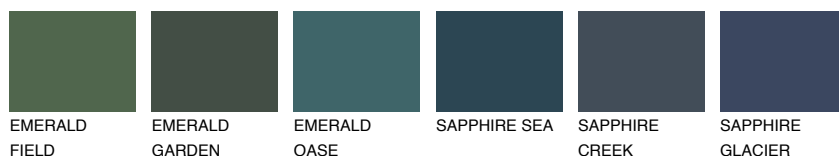

**SUMATRA5 SM5**☀ 24% **TSR 33%****Ngjyrat që përputhen****NGJYRAT****Intenzive**

Për më shumë informata për materialet dekorative dhe ngjyrat shkoni tek

webfaqja

www.ceresit.al

*Ngjyrat e paraqitura u referohen materialeve dekorative dhe ngjyrave të ofruara nga Ceresit. Për shkak të përdorimit të teknikave digjitale, ekziston mundësia që ngjyrat e paraqitura nuk i përfaqësojnë ato origjinale, kështu që nuk mund të konsiderohen si paraqitje të besueshme të ngjyrave. Ju rekomandojmë të kontrolloni mostrat autentike të ngjyrave.