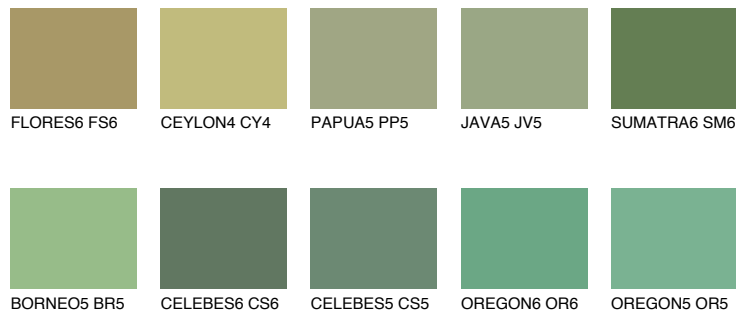

**SUMATRA5 SM5**☀ 24% **TSR 33%****Ngjyrat që përputhen****NGJYRAT****Intenzive**

Për më shumë informata për materialet dekorative dhe ngjyrat shkoni tek

webfaqja

www.ceresit.al

*Ngjyrat e paraqitura u referohen materialeve dekorative dhe ngjyrave të ofruara nga Ceresit. Për shkak të përdorimit të teknikave digjitale, ekziston mundësia që ngjyrat e paraqitura nuk i përfaqësojnë ato origjinale, kështu që nuk mund të konsiderohen si paraqitje të besueshme të ngjyrave. Ju rekomandojmë të kontrolloni mostrat autentike të ngjyrave.