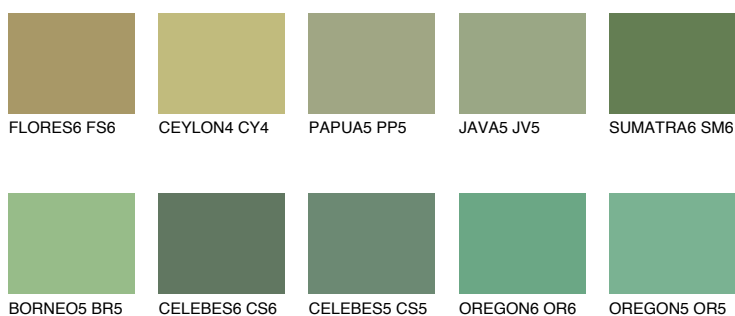

**SUMATRA5 SM5**☀ 24% **TSR 33%****Ngjyrat që përputhen****NGJYRAT****Intenzive**

Për më shumë informata për materialet dekorative dhe ngjyrat shkoni tek

webfaqja

[www.ceresit.al](http://www.ceresit.al)

\*Ngjyrat e paraqitura u referohen materialeve dekorative dhe ngjyrave të ofruara nga Ceresit. Për shkak të përdorimit të teknikave digjitale, ekziston mundësia që ngjyrat e paraqitura nuk i përfaqësojnë ato origjinale, kështu që nuk mund të konsiderohen si paraqitje të besueshme të ngjyrave. Ju rekomandojmë të kontrolloni mostrat autentike të ngjyrave.