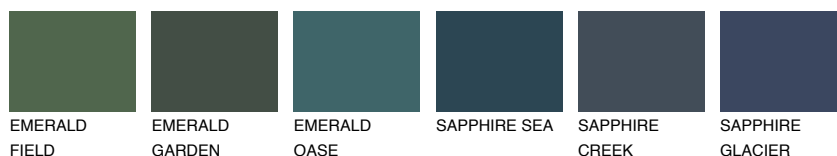

**SUMATRA5 SM5**☀ 24% **TSR 33%****Ngjyrat që përputhen****NGJYRAT****Intenzive**

Për më shumë informata për materialet dekorative dhe ngjyrat shkoni tek

webfaqja

[www.ceresit.al](http://www.ceresit.al)

\*Ngjyrat e paraqitura u referohen materialeve dekorative dhe ngjyrave të ofruara nga Ceresit. Për shkak të përdorimit të teknikave digjitale, ekziston mundësia që ngjyrat e paraqitura nuk i përfaqësojnë ato origjinale, kështu që nuk mund të konsiderohen si paraqitje të besueshme të ngjyrave. Ju rekomandojmë të kontrolloni mostrat autentike të ngjyrave.