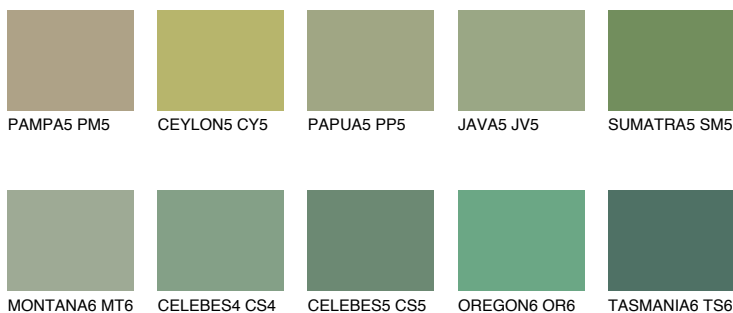

**SUMATRA6 SM6**● 18% **TSR** 14%**Ngjyrat që përputhen****NGJYRAT****Intenzive**

Për më shumë informata për materialet dekorative dhe ngjyrat shkoni tek

webfaqja

www.ceresit.al

*Ngjyrat e paraqitura u referohen materialeve dekorative dhe ngjyrave të ofruara nga Ceresit. Për shkak të përdorimit të teknikave digjitale, ekziston mundësia që ngjyrat e paraqitura nuk i përfaqësojnë ato origjinale, kështu që nuk mund të konsiderohen si paraqitje të besueshme të ngjyrave. Ju rekomandojmë të kontrolloni mostrat autentike të ngjyrave.