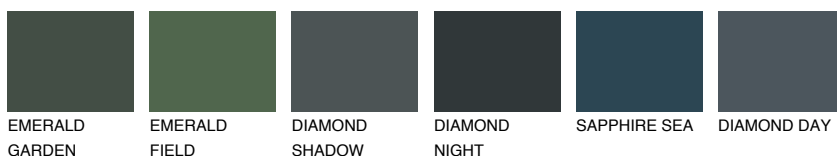

**SUMATRA6 SM6**● 18% **TSR** 14%**Ngjyrat që përputhen****NGJYRAT****Intenzive**

Për më shumë informata për materialet dekorative dhe ngjyrat shkoni tek

webfaqja

www.ceresit.al

*Ngjyrat e paraqitura u referohen materialeve dekorative dhe ngjyrave të ofruara nga Ceresit. Për shkak të përdorimit të teknikave digjitale, ekziston mundësia që ngjyrat e paraqitura nuk i përfaqësojnë ato origjinale, kështu që nuk mund të konsiderohen si paraqitje të besueshme të ngjyrave. Ju rekomandojmë të kontrolloni mostrat autentike të ngjyrave.