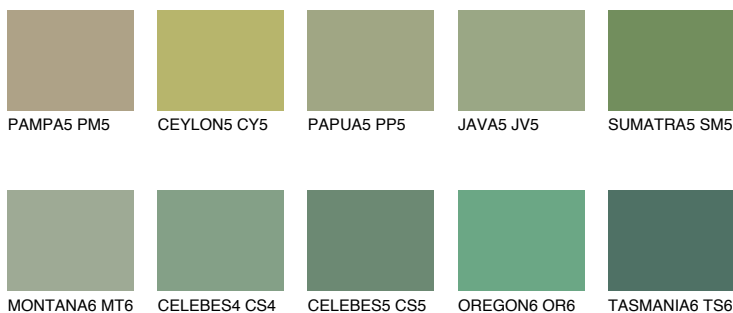

## SUMATRA6 SM6

18% **TSR** 14%

### Ngjyrat që përputhen