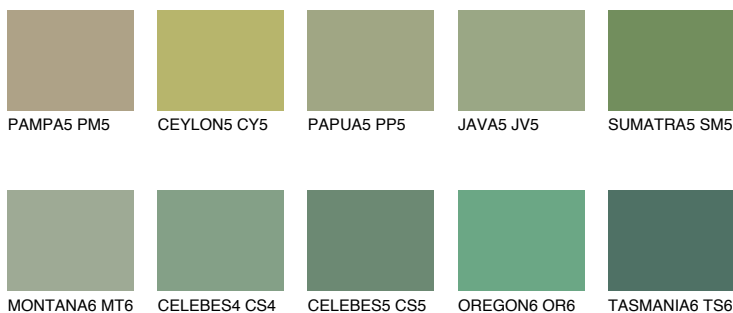

**SUMATRA6 SM6**18% **TSR** 14%**Ngjyrat që përputhen****NGJYRAT****Intenzive**

Për më shumë informata për materialet dekorative dhe ngjyrat shkoni tek

webfaqja

www.ceresit.al

*Ngjyrat e paraqitura u referohen materialeve dekorative dhe ngjyrave të ofruara nga Ceresit. Për shkak të përdorimit të teknikave digjitale, ekziston mundësia që ngjyrat e paraqitura nuk i përfaqësojnë ato origjinale, kështu që nuk mund të konsiderohen si paraqitje të besueshme të ngjyrave. Ju rekomandojmë të kontrolloni mostrat autentike të ngjyrave.