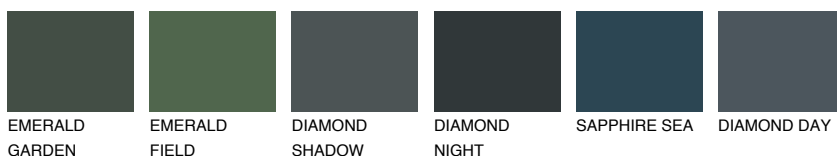

**SUMATRA6 SM6**18% **TSR** 14%**Ngjyrat që përputhen****NGJYRAT****Intenzive**

Për më shumë informata për materialet dekorative dhe ngjyrat shkoni tek

webfaqja

www.ceresit.al

*Ngjyrat e paraqitura u referohen materialeve dekorative dhe ngjyrave të ofruara nga Ceresit. Për shkak të përdorimit të teknikave digjitale, ekziston mundësia që ngjyrat e paraqitura nuk i përfaqësojnë ato origjinale, kështu që nuk mund të konsiderohen si paraqitje të besueshme të ngjyrave. Ju rekomandojmë të kontrolloni mostrat autentike të ngjyrave.