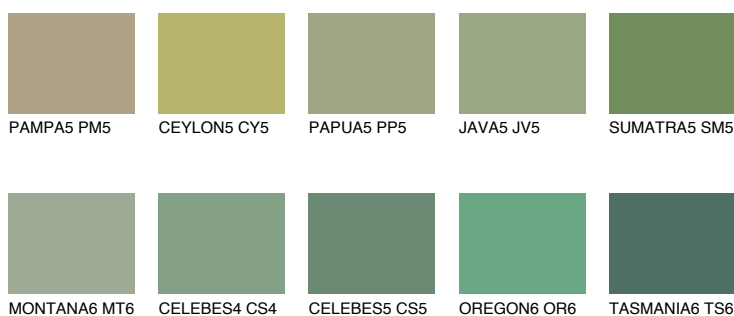

SUMATRA6 SM6

18% **TSR** 14%

Ngjyrat që përputhen

NGJYRAT

Intenzive

Për më shumë informata për materialet dekorative dhe ngjyrat shkoni tek

webfaqja

www.ceresit.al

*Ngjyrat e paraqitura u referohen materialeve dekorative dhe ngjyrave të ofruara nga Ceresit. Për shkak të përdorimit të teknikave digjitale, ekziston mundësia që ngjyrat e paraqitura nuk i përfaqësojnë ato origjinale, kështu që nuk mund të konsiderohen si paraqitje të besueshme të ngjyrave. Ju rekomandojmë të kontrolloni mostrat autentike të ngjyrave.