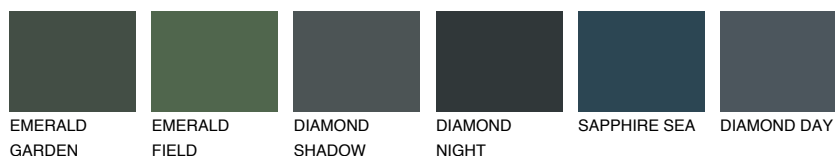

SUMATRA6 SM6

18% **TSR** 14%

Ngjyrat që përputhen

NGJYRAT

Intenzive

Për më shumë informata për materialet dekorative dhe ngjyrat shkoni tek

webfaqja

www.ceresit.al

*Ngjyrat e paraqitura u referohen materialeve dekorative dhe ngjyrave të ofruara nga Ceresit. Për shkak të përdorimit të teknikave digjitale, ekziston mundësia që ngjyrat e paraqitura nuk i përfaqësojnë ato origjinale, kështu që nuk mund të konsiderohen si paraqitje të besueshme të ngjyrave. Ju rekomandojmë të kontrolloni mostrat autentike të ngjyrave.