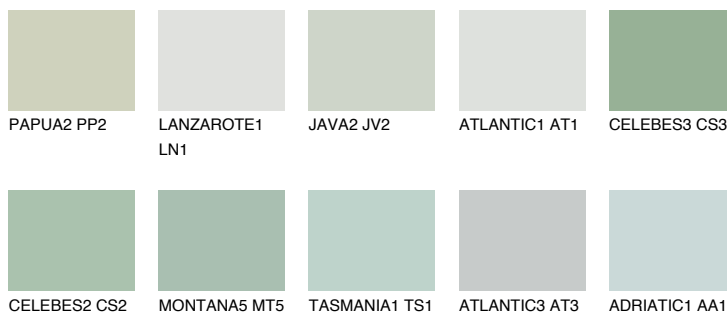

CELEBES1 CS1

69% **TSR** 64%

Ngjyrat që përputhen

NGJYRAT

Intenzive

Për më shumë informata për materialet dekorative dhe ngjyrat shkoni tek

webfaqja

www.ceresit.al

*Ngjyrat e paraqitura u referohen materialeve dekorative dhe ngjyrave të ofruara nga Ceresit. Për shkak të përdorimit të teknikave digjitale, ekziston mundësia që ngjyrat e paraqitura nuk i përfaqësojnë ato origjinale, kështu që nuk mund të konsiderohen si paraqitje të besueshme të ngjyrave. Ju rekomandojmë të kontrolloni mostrat autentike të ngjyrave.