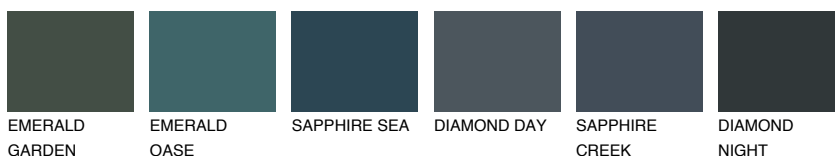

CELEBES1 CS1

69% **TSR** 64%

Ngjyrat që përputhen

NGJYRAT

Intenzive

Për më shumë informata për materialet dekorative dhe ngjyrat shkoni tek

webfaqja

www.ceresit.al

*Ngjyrat e paraqitura u referohen materialeve dekorative dhe ngjyrave të ofruara nga Ceresit. Për shkak të përdorimit të teknikave digjitale, ekziston mundësia që ngjyrat e paraqitura nuk i përfaqësojnë ato origjinale, kështu që nuk mund të konsiderohen si paraqitje të besueshme të ngjyrave. Ju rekomandojmë të kontrolloni mostrat autentike të ngjyrave.