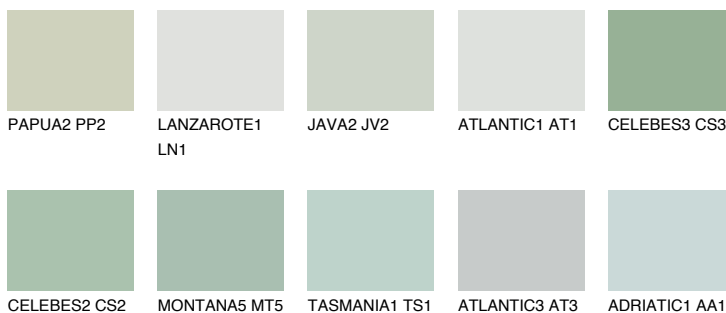

CELEBES1 CS1

69% **TSR** 64%

Ngjyrat që përputhen

NGJYRAT

Intenzive

Për më shumë informata për materialet dekorative dhe ngjyrat shkoni tek

webfaqja

www.ceresit.al

*Ngjyrat e paraqitura u referohen materialeve dekorative dhe ngjyrave të ofruara nga Ceresit. Për shkak të përdorimit të teknikave digjitale, ekziston mundësia që ngjyrat e paraqitura nuk i përfaqësojnë ato origjinale, kështu që nuk mund të konsiderohen si paraqitje të besueshme të ngjyrave. Ju rekomandojmë të kontrolloni mostrat autentike të ngjyrave.