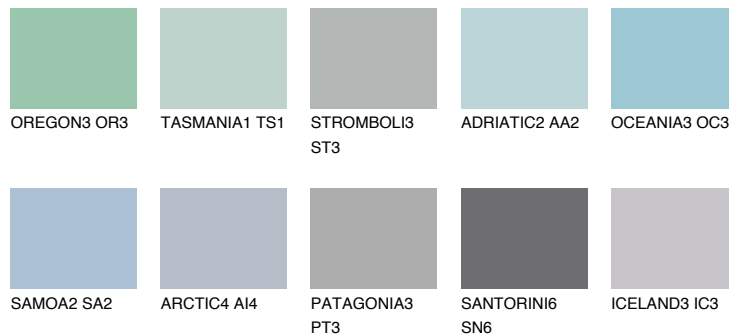

ALASKA2 AL257% **TSR** 59%**Ngjyrat që përputhen****NGJYRAT****Intenzive**

Për më shumë informata për materialet dekorative dhe ngjyrat shkoni tek

webfaqja

www.ceresit.al

*Ngjyrat e paraqitura u referohen materialeve dekorative dhe ngjyrave të ofruara nga Ceresit. Për shkak të përdorimit të teknikave digjitale, ekziston mundësia që ngjyrat e paraqitura nuk i përfaqësojnë ato origjinale, kështu që nuk mund të konsiderohen si paraqitje të besueshme të ngjyrave. Ju rekomandojmë të kontrolloni mostrat autentike të ngjyrave.