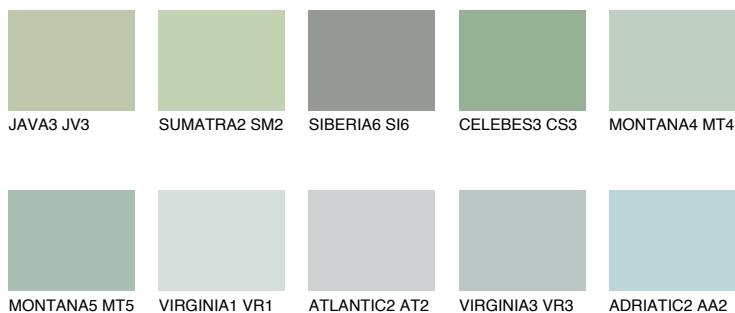

CELEBES2 CS2

50% **TSR** 47%

Ngjyrat që përputhen

NGJYRAT

Intenzive

Për më shumë informata për materialet dekorative dhe ngjyrat shkoni tek

webfaqja

www.ceresit.al

*Ngjyrat e paraqitura u referohen materialeve dekorative dhe ngjyrave të ofruara nga Ceresit. Për shkak të përdorimit të teknikave digjitale, ekziston mundësia që ngjyrat e paraqitura nuk i përfaqësojnë ato origjinale, kështu që nuk mund të konsiderohen si paraqitje të besueshme të ngjyrave. Ju rekomandojmë të kontrolloni mostrat autentike të ngjyrave.