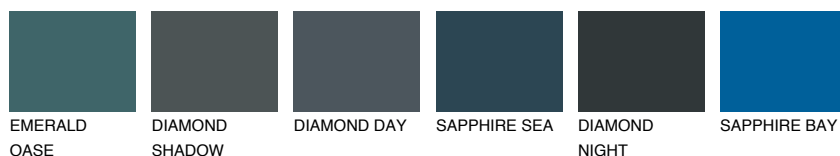

CELEBES2 CS2

50% **TSR** 47%

Ngjyrat që përputhen

NGJYRAT

Intenzive

Për më shumë informata për materialet dekorative dhe ngjyrat shkoni tek

webfaqja

www.ceresit.al

*Ngjyrat e paraqitura u referohen materialeve dekorative dhe ngjyrave të ofruara nga Ceresit. Për shkak të përdorimit të teknikave digjitale, ekziston mundësia që ngjyrat e paraqitura nuk i përfaqësojnë ato origjinale, kështu që nuk mund të konsiderohen si paraqitje të besueshme të ngjyrave. Ju rekomandojmë të kontrolloni mostrat autentike të ngjyrave.