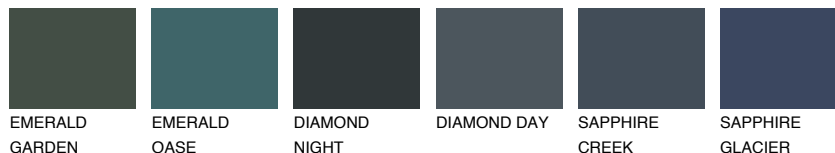

**CELEBES3 CS3**☀️ 40% **TSR 48%****Ngjyrat që përputhen****NGJYRAT****Intenzive**

Për më shumë informata për materialet dekorative dhe ngjyrat shkoni tek

webfaqja

www.ceresit.al

*Ngjyrat e paraqitura u referohen materialeve dekorative dhe ngjyrave të ofruara nga Ceresit. Për shkak të përdorimit të teknikave digjitale, ekziston mundësia që ngjyrat e paraqitura nuk i përfaqësojnë ato origjinale, kështu që nuk mund të konsiderohen si paraqitje të besueshme të ngjyrave. Ju rekomandojmë të kontrolloni mostrat autentike të ngjyrave.