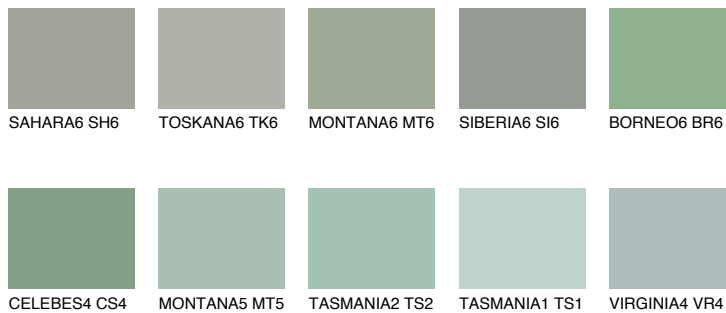

**CELEBES3 CS3**☀️ 40% **TSR 48%****Ngjyrat që përputhen****NGJYRAT****Intenzive**

Për më shumë informata për materialet dekorative dhe ngjyrat shkoni tek

webfaqja

www.ceresit.al

*Ngjyrat e paraqitura u referohen materialeve dekorative dhe ngjyrave të ofruara nga Ceresit. Për shkak të përdorimit të teknikave digjitale, ekziston mundësia që ngjyrat e paraqitura nuk i përfaqësojnë ato origjinale, kështu që nuk mund të konsiderohen si paraqitje të besueshme të ngjyrave. Ju rekomandojmë të kontrolloni mostrat autentike të ngjyrave.