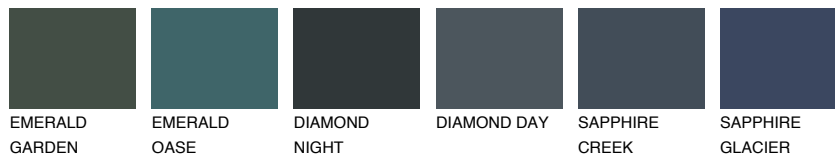

**CELEBES3 CS3**☀️ 40% **TSR 48%****Ngjyrat që përputhen****NGJYRAT****Intenzive**

Për më shumë informata për materialet dekorative dhe ngjyrat shkoni tek

webfaqja

www.ceresit.al

*Ngjyrat e paraqitura u referohen materialeve dekorative dhe ngjyrave të ofruara nga Ceresit. Për shkak të përdorimit të teknikave digjitale, ekziston mundësia që ngjyrat e paraqitura nuk i përfaqësojnë ato origjinale, kështu që nuk mund të konsiderohen si paraqitje të besueshme të ngjyrave. Ju rekomandojmë të kontrolloni mostrat autentike të ngjyrave.