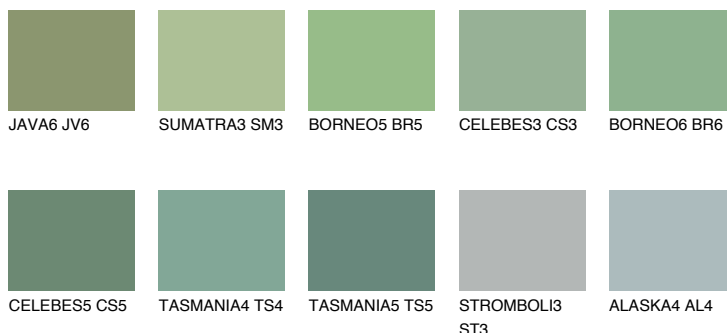

CELEBES4 CS4

☀️ 32% **TSR 32%**

Ngjyrat që përputhen

NGJYRAT

Intenzive

Për më shumë informata për materialet dekorative dhe ngjyrat shkoni tek

webfaqja

www.ceresit.al

*Ngjyrat e paraqitura u referohen materialeve dekorative dhe ngjyrave të ofruara nga Ceresit. Për shkak të përdorimit të teknikave digjitale, ekziston mundësia që ngjyrat e paraqitura nuk i përfaqësojnë ato origjinale, kështu që nuk mund të konsiderohen si paraqitje të besueshme të ngjyrave. Ju rekomandojmë të kontrolloni mostrat autentike të ngjyrave.