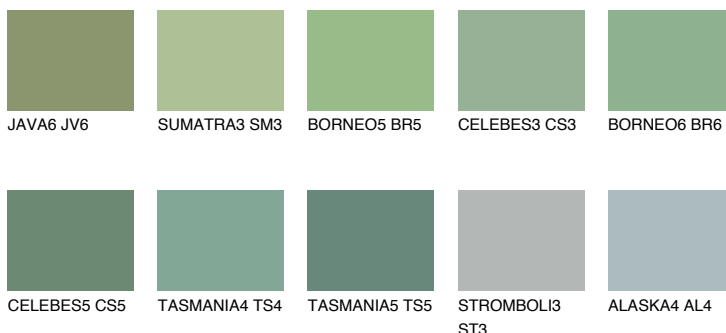

## CELEBES4 CS4

☀️ 32%    **TSR 32%**

## Ngjyrat që përputhen

### Intenzive

Për më shumë informata për materialet dekorative dhe ngjyrat shkoni tek

webfaqja

[www.ceresit.al](http://www.ceresit.al)

\*Ngjyrat e paraqitura u referohen materialeve dekorative dhe ngjyrave të ofruara nga Ceresit. Për shkak të përdorimit të teknikave digjitale, ekziston mundësia që ngjyrat e paraqitura nuk i përfaqësojnë ato origjinale, kështu që nuk mund të konsiderohen si paraqitje të besueshme të ngjyrave. Ju rekomandojmë të kontrolloni mostrat autentike të ngjyrave.