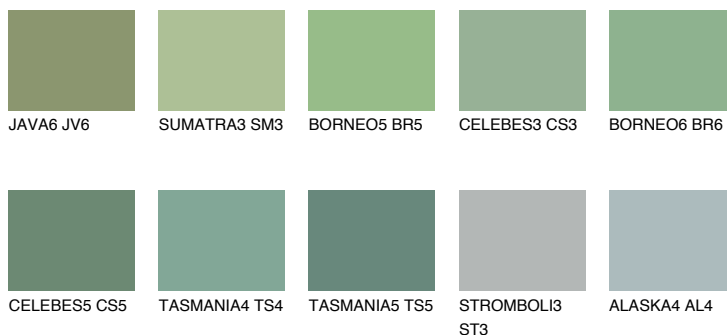

**CELEBES4 CS4**● 32% **TSR** 32%**Ngjyrat që përputhen****NGJYRAT****Intenzive**

Për më shumë informata për materialet dekorative dhe ngjyrat shkoni tek

webfaqja

www.ceresit.al

*Ngjyrat e paraqitura u referohen materialeve dekorative dhe ngjyrave të ofruara nga Ceresit. Për shkak të përdorimit të teknikave digjitale, ekziston mundësia që ngjyrat e paraqitura nuk i përfaqësojnë ato origjinale, kështu që nuk mund të konsiderohen si paraqitje të besueshme të ngjyrave. Ju rekomandojmë të kontrolloni mostrat autentike të ngjyrave.