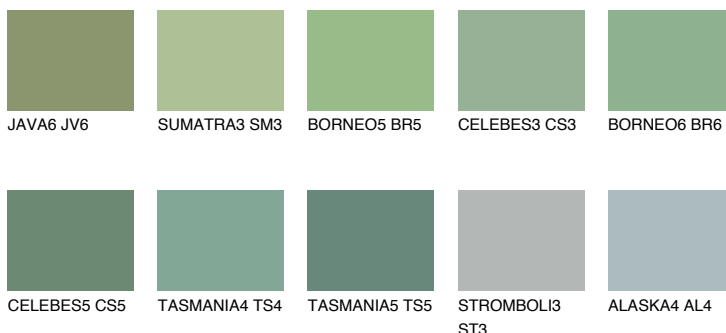

CELEBES4 CS4

☀️ 32%   **TSR 32%**

Ngjyrat që përputhen

NGJYRAT

Intenzive

Për më shumë informata për materialet dekorative dhe ngjyrat shkoni tek

webfaqja

www.ceresit.al

*Ngjyrat e paraqitura u referohen materialeve dekorative dhe ngjyrave të ofruara nga Ceresit. Për shkak të përdorimit të teknikave digjitale, ekziston mundësia që ngjyrat e paraqitura nuk i përfaqësojnë ato origjinale, kështu që nuk mund të konsiderohen si paraqitje të besueshme të ngjyrave. Ju rekomandojmë të kontrolloni mostrat autentike të ngjyrave.