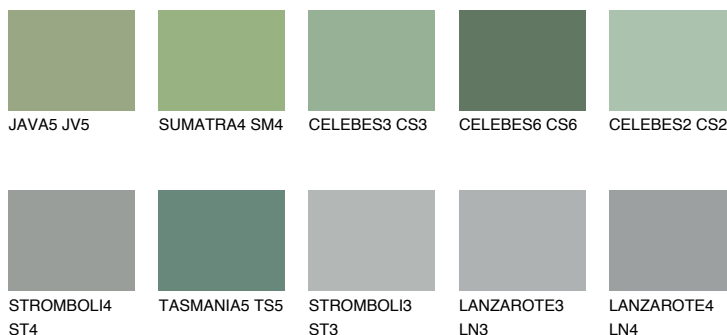

CELEBES5 CS5

22% **TSR** 22%

Ngjyrat që përputhen

NGJYRAT

Intenzive

Për më shumë informata për materialet dekorative dhe ngjyrat shkoni tek

webfaqja

www.ceresit.al

*Ngjyrat e paraqitura u referohen materialeve dekorative dhe ngjyrave të ofruara nga Ceresit. Për shkak të përdorimit të teknikave digjitale, ekziston mundësia që ngjyrat e paraqitura nuk i përfaqësojnë ato origjinale, kështu që nuk mund të konsiderohen si paraqitje të besueshme të ngjyrave. Ju rekomandojmë të kontrolloni mostrat autentike të ngjyrave.