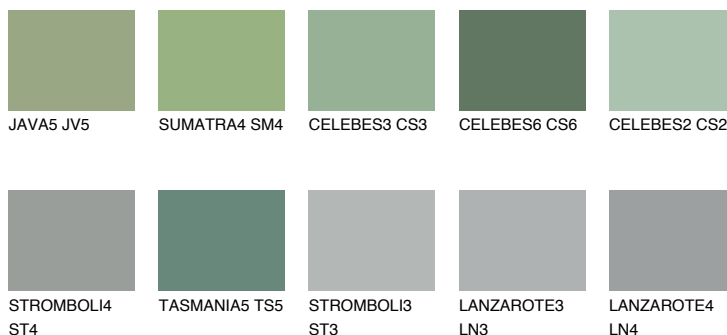

**CELEBES5 CS5**● 22% **TSR 22%****Ngjyrat që përputhen****NGJYRAT****Intenzive**

Për më shumë informata për materialet dekorative dhe ngjyrat shkoni tek

webfaqja

www.ceresit.al

*Ngjyrat e paraqitura u referohen materialeve dekorative dhe ngjyrave të ofruara nga Ceresit. Për shkak të përdorimit të teknikave digjitale, ekziston mundësia që ngjyrat e paraqitura nuk i përfaqësojnë ato origjinale, kështu që nuk mund të konsiderohen si paraqitje të besueshme të ngjyrave. Ju rekomandojmë të kontrolloni mostrat autentike të ngjyrave.