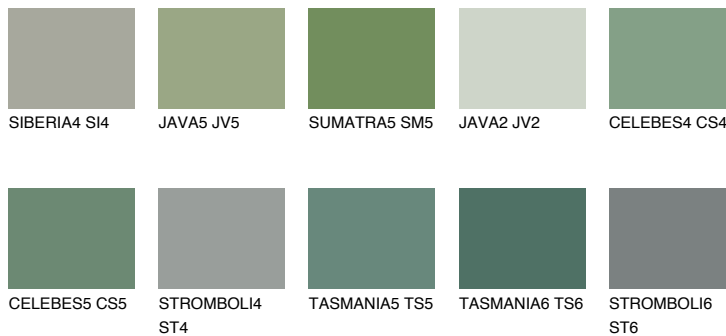

**CELEBES6 CS6**● 17% **TSR** 14%**Ngjyrat që përputhen****NGJYRAT****Intenzive**

Për më shumë informata për materialet dekorative dhe ngjyrat shkoni tek

webfaqja

www.ceresit.al

*Ngjyrat e paraqitura u referohen materialeve dekorative dhe ngjyrave të ofruara nga Ceresit. Për shkak të përdorimit të teknikave digjitale, ekziston mundësia që ngjyrat e paraqitura nuk i përfaqësojnë ato origjinale, kështu që nuk mund të konsiderohen si paraqitje të besueshme të ngjyrave. Ju rekomandojmë të kontrolloni mostrat autentike të ngjyrave.