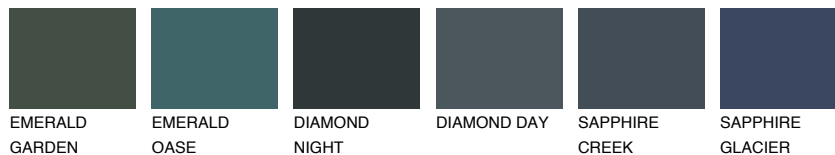

**CELEBES6 CS6**● 17% **TSR** 14%**Ngjyrat që përputhen****NGJYRAT****Intenzive**

Për më shumë informata për materialet dekorative dhe ngjyrat shkoni tek

webfaqja

www.ceresit.al

*Ngjyrat e paraqitura u referohen materialeve dekorative dhe ngjyrave të ofruara nga Ceresit. Për shkak të përdorimit të teknikave digjitale, ekziston mundësia që ngjyrat e paraqitura nuk i përfaqësojnë ato origjinale, kështu që nuk mund të konsiderohen si paraqitje të besueshme të ngjyrave. Ju rekomandojmë të kontrolloni mostrat autentike të ngjyrave.