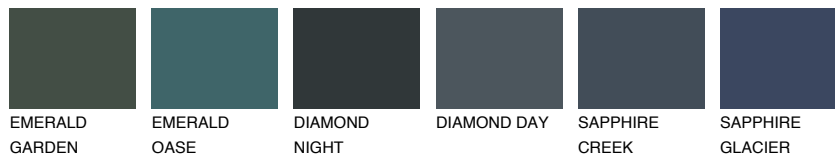

CELEBES6 CS6

17% **TSR** 14%

Ngjyrat që përputhen

NGJYRAT

Intenzive

Për më shumë informata për materialet dekorative dhe ngjyrat shkoni tek

webfaqja

www.ceresit.al

*Ngjyrat e paraqitura u referohen materialeve dekorative dhe ngjyrave të ofruara nga Ceresit. Për shkak të përdorimit të teknikave digjitale, ekziston mundësia që ngjyrat e paraqitura nuk i përfaqësojnë ato origjinale, kështu që nuk mund të konsiderohen si paraqitje të besueshme të ngjyrave. Ju rekomandojmë të kontrolloni mostrat autentike të ngjyrave.