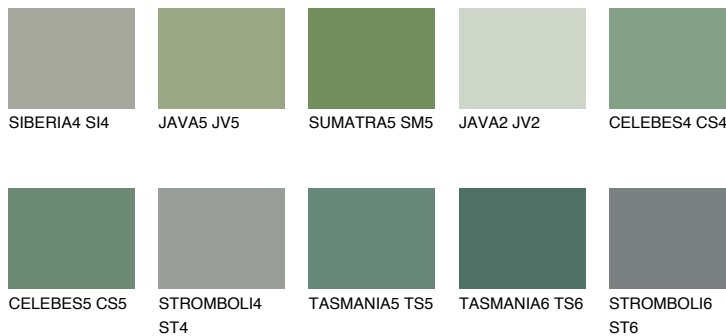

CELEBES6 CS6

17% **TSR** 14%

Ngjyrat që përputhen

NGJYRAT

Intenzive

Për më shumë informata për materialet dekorative dhe ngjyrat shkoni tek

webfaqja

www.ceresit.al

*Ngjyrat e paraqitura u referohen materialeve dekorative dhe ngjyrave të ofruara nga Ceresit. Për shkak të përdorimit të teknikave digjitale, ekziston mundësia që ngjyrat e paraqitura nuk i përfaqësojnë ato origjinale, kështu që nuk mund të konsiderohen si paraqitje të besueshme të ngjyrave. Ju rekomandojmë të kontrolloni mostrat autentike të ngjyrave.