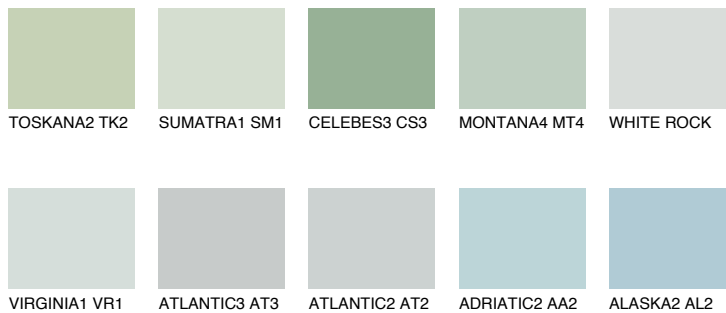

**OREGON1 OR1**73% **TSR** 66%**Ngjyrat që përputhen****NGJYRAT****Intenzive**

Për më shumë informata për materialet dekorative dhe ngjyrat shkoni tek

webfaqja

[www.ceresit.al](http://www.ceresit.al)

\*Ngjyrat e paraqitura u referohen materialeve dekorative dhe ngjyrave të ofruara nga Ceresit. Për shkak të përdorimit të teknikave digjitale, ekziston mundësia që ngjyrat e paraqitura nuk i përfaqësojnë ato origjinale, kështu që nuk mund të konsiderohen si paraqitje të besueshme të ngjyrave. Ju rekomandojmë të kontrolloni mostrat autentike të ngjyrave.