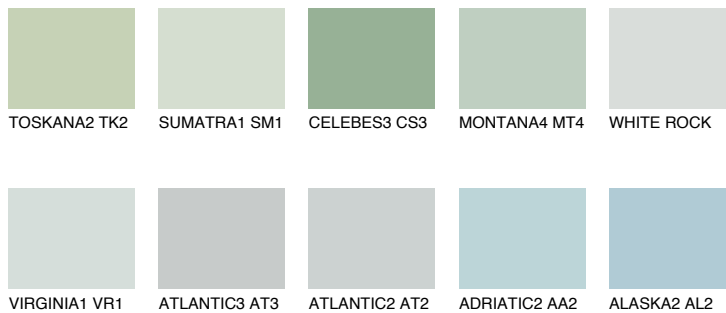


**OREGON1 OR1**73% **TSR** 66%**Ngjyrat që përputhen****NGJYRAT****Intenzive**

Për më shumë informata për materialet dekorative dhe ngjyrat shkoni tek

webfaqja

www.ceresit.al

*Ngjyrat e paraqitura u referohen materialeve dekorative dhe ngjyrave të ofruara nga Ceresit. Për shkak të përdorimit të teknikave digjitale, ekziston mundësia që ngjyrat e paraqitura nuk i përfaqësojnë ato origjinale, kështu që nuk mund të konsiderohen si paraqitje të besueshme të ngjyrave. Ju rekomandojmë të kontrolloni mostrat autentike të ngjyrave.