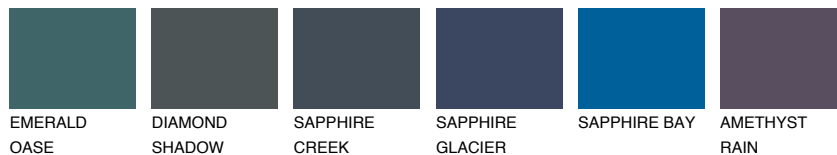

**OREGON1 OR1**73% **TSR** 66%**Ngjyrat që përputhen****NGJYRAT****Intenzive**

Për më shumë informata për materialet dekorative dhe ngjyrat shkoni tek

webfaqja

[www.ceresit.al](http://www.ceresit.al)

\*Ngjyrat e paraqitura u referohen materialeve dekorative dhe ngjyrave të ofruara nga Ceresit. Për shkak të përdorimit të teknikave digjitale, ekziston mundësia që ngjyrat e paraqitura nuk i përfaqësojnë ato origjinale, kështu që nuk mund të konsiderohen si paraqitje të besueshme të ngjyrave. Ju rekomandojmë të kontrolloni mostrat autentike të ngjyrave.