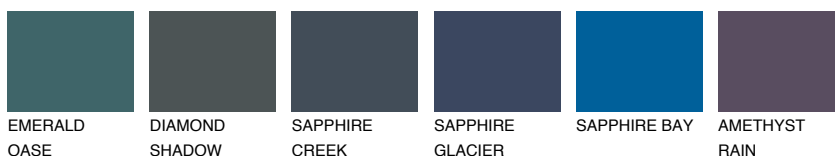

OREGON1 OR1

 73% **TSR** 66%

Ngjyrat që përputhen

NGJYRAT

Intenzive

Për më shumë informata për materialet dekorative dhe ngjyrat shkoni tek

webfaqja

www.ceresit.al