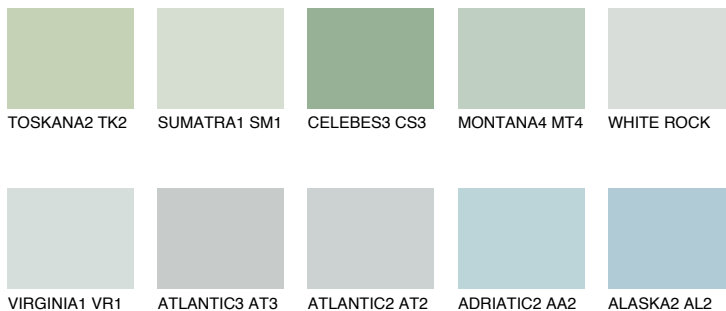

OREGON1 OR1

 73% **TSR** 66%

Ngjyrat që përputhen

NGJYRAT

Intenzive

Për më shumë informata për materialet dekorative dhe ngjyrat shkoni tek

webfaqja

www.ceresit.al