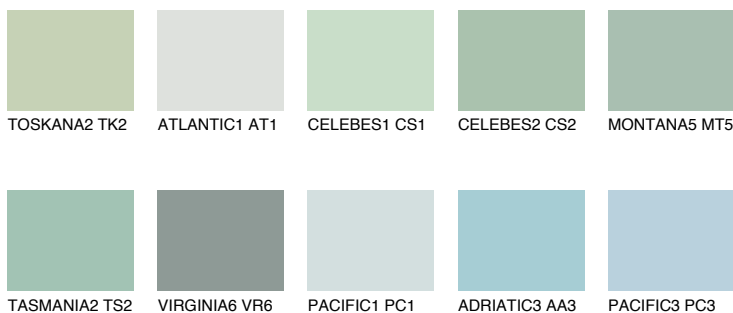

**OREGON2 OR2**58% **TSR** 56%**Ngjyrat që përputhen****NGJYRAT****Intenzive**

Për më shumë informata për materialet dekorative dhe ngjyrat shkoni tek

webfaqja

www.ceresit.al

*Ngjyrat e paraqitura u referohen materialeve dekorative dhe ngjyrave të ofruara nga Ceresit. Për shkak të përdorimit të teknikave digjitale, ekziston mundësia që ngjyrat e paraqitura nuk i përfaqësojnë ato origjinale, kështu që nuk mund të konsiderohen si paraqitje të besueshme të ngjyrave. Ju rekomandojmë të kontrolloni mostrat autentike të ngjyrave.