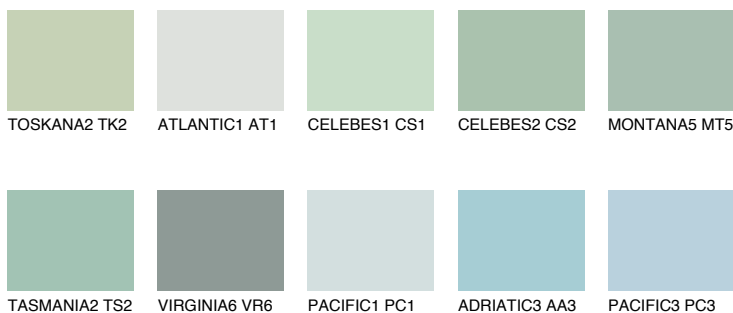

**OREGON2 OR2**58% **TSR** 56%**Ngjyrat që përputhen****NGJYRAT****Intenzive**

Për më shumë informata për materialet dekorative dhe ngjyrat shkoni tek

webfaqja

[www.ceresit.al](http://www.ceresit.al)

\*Ngjyrat e paraqitura u referohen materialeve dekorative dhe ngjyrave të ofruara nga Ceresit. Për shkak të përdorimit të teknikave digjitale, ekziston mundësia që ngjyrat e paraqitura nuk i përfaqësojnë ato origjinale, kështu që nuk mund të konsiderohen si paraqitje të besueshme të ngjyrave. Ju rekomandojmë të kontrolloni mostrat autentike të ngjyrave.