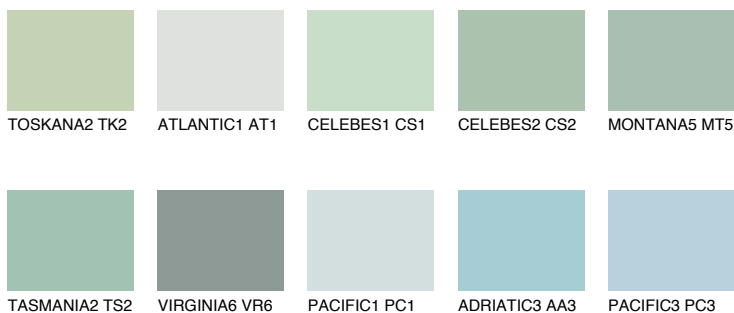

**OREGON2 OR2**● 58% **TSR** 56%**Ngjyrat që përputhen****NGJYRAT****Intenzive**

Për më shumë informata për materialet dekorative dhe ngjyrat shkoni tek

webfaqja

www.ceresit.al

*Ngjyrat e paraqitura u referohen materialeve dekorative dhe ngjyrave të ofruara nga Ceresit. Për shkak të përdorimit të teknikave digjitale, ekziston mundësia që ngjyrat e paraqitura nuk i përfaqësojnë ato origjinale, kështu që nuk mund të konsiderohen si paraqitje të besueshme të ngjyrave. Ju rekomandojmë të kontrolloni mostrat autentike të ngjyrave.