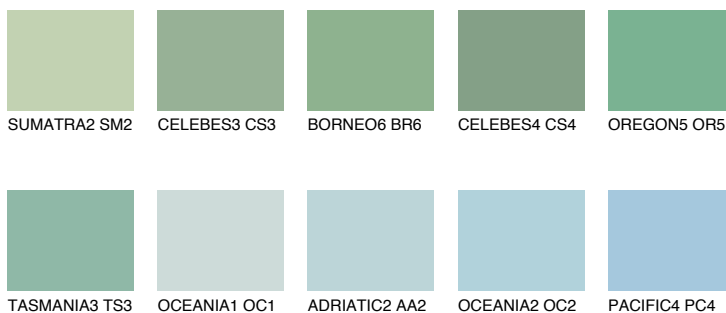

**OREGON3 OR3**50% **TSR** 52%**Ngjyrat që përputhen****NGJYRAT****Intenzive**

Për më shumë informata për materialet dekorative dhe ngjyrat shkoni tek

webfaqja

www.ceresit.al

*Ngjyrat e paraqitura u referohen materialeve dekorative dhe ngjyrave të ofruara nga Ceresit. Për shkak të përdorimit të teknikave digjitale, ekziston mundësia që ngjyrat e paraqitura nuk i përfaqësojnë ato origjinale, kështu që nuk mund të konsiderohen si paraqitje të besueshme të ngjyrave. Ju rekomandojmë të kontrolloni mostrat autentike të ngjyrave.