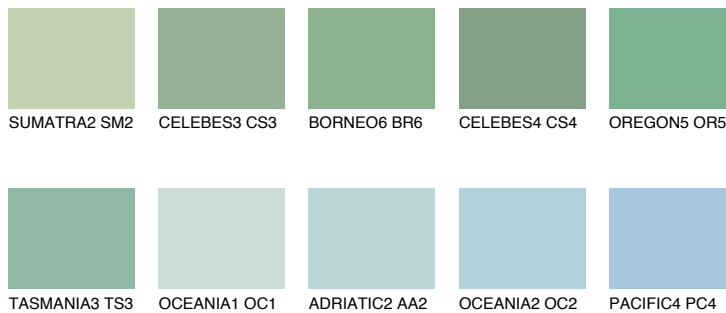

**OREGON3 OR3**50% **TSR** 52%**Ngjyrat që përputhen****NGJYRAT****Intenzive**

Për më shumë informata për materialet dekorative dhe ngjyrat shkoni tek

webfaqja

[www.ceresit.al](http://www.ceresit.al)

\*Ngjyrat e paraqitura u referohen materialeve dekorative dhe ngjyrave të ofruara nga Ceresit. Për shkak të përdorimit të teknikave digjitale, ekziston mundësia që ngjyrat e paraqitura nuk i përfaqësojnë ato origjinale, kështu që nuk mund të konsiderohen si paraqitje të besueshme të ngjyrave. Ju rekomandojmë të kontrolloni mostrat autentike të ngjyrave.