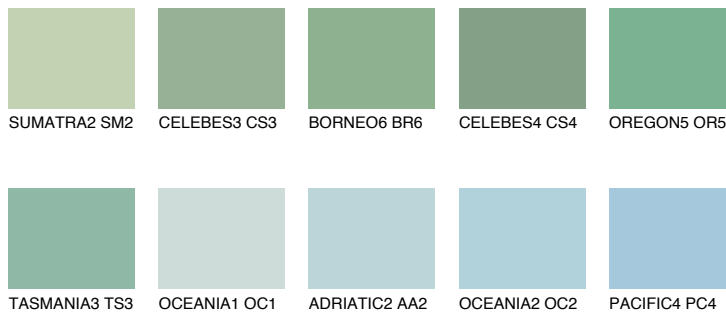

**OREGON3 OR3**50% **TSR** 52%**Ngjyrat që përputhen****NGJYRAT****Intenzive**

Për më shumë informata për materialet dekorative dhe ngjyrat shkoni tek

webfaqja

www.ceresit.al

*Ngjyrat e paraqitura u referohen materialeve dekorative dhe ngjyrave të ofruara nga Ceresit. Për shkak të përdorimit të teknikave digjitale, ekziston mundësia që ngjyrat e paraqitura nuk i përfaqësojnë ato origjinale, kështu që nuk mund të konsiderohen si paraqitje të besueshme të ngjyrave. Ju rekomandojmë të kontrolloni mostrat autentike të ngjyrave.