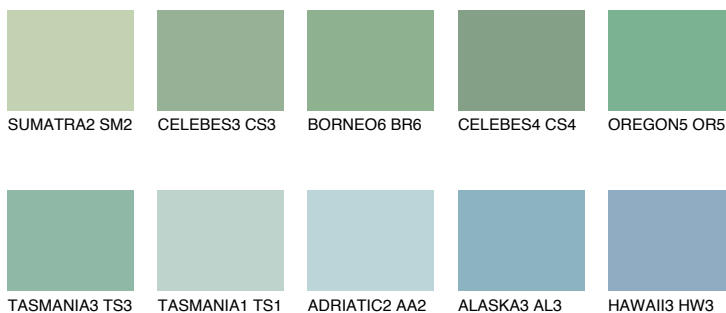

**OREGON4 OR4**☀️ 43% **TSR** 47%**Ngjyrat që përputhen****NGJYRAT****Intenzive**

Për më shumë informata për materialet dekorative dhe ngjyrat shkoni tek

webfaqja

www.ceresit.al

*Ngjyrat e paraqitura u referohen materialeve dekorative dhe ngjyrave të ofruara nga Ceresit. Për shkak të përdorimit të teknikave digjitale, ekziston mundësia që ngjyrat e paraqitura nuk i përfaqësojnë ato origjinale, kështu që nuk mund të konsiderohen si paraqitje të besueshme të ngjyrave. Ju rekomandojmë të kontrolloni mostrat autentike të ngjyrave.