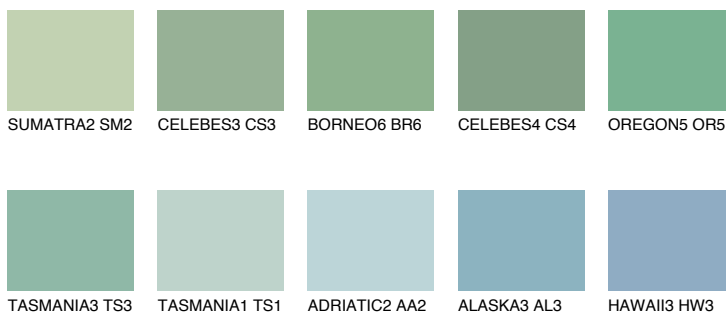

**OREGON4 OR4**☀️ 43% **TSR** 47%**Ngjyrat që përputhen****NGJYRAT****Intenzive**

Për më shumë informata për materialet dekorative dhe ngjyrat shkoni tek

webfaqja

[www.ceresit.al](http://www.ceresit.al)

\*Ngjyrat e paraqitura u referohen materialeve dekorative dhe ngjyrave të ofruara nga Ceresit. Për shkak të përdorimit të teknikave digjitale, ekziston mundësia që ngjyrat e paraqitura nuk i përfaqësojnë ato origjinale, kështu që nuk mund të konsiderohen si paraqitje të besueshme të ngjyrave. Ju rekomandojmë të kontrolloni mostrat autentike të ngjyrave.